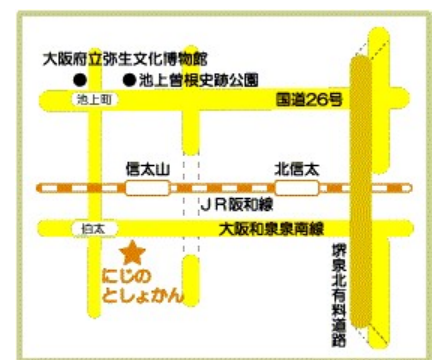

## ◆TRC 北部リージョンセンター図書室自習室

住所…和泉市太町552番地

電話…0725-90-7512

開館時間…午前9時30分～午後8時

休館日…毎週金曜日、年末年始、蔵書点検期間

※24席あり ※1日3部完全入替制 ※図書館カードをお持ちの方のみ利用可

## ◆ゆう・ゆうプラザ(人権文化センター)内自習室

住所…和泉市伯太町六丁目1番20号 ゆう・ゆうプラザ4階

電話…0725-44-0030

開館時間…午前9時～午後9時

休館日…年末年始

※26席あり ※1日3部入替制 ※和泉市在住の中学生以上の方のみ利用可