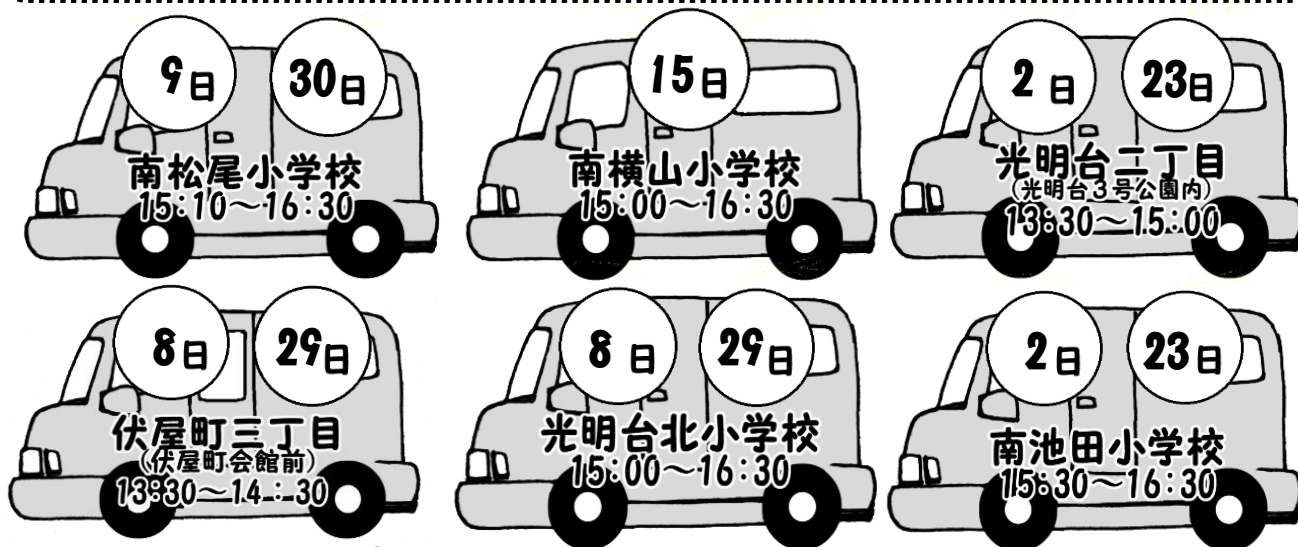

7月7日に亡くなった皇帝の息子が鬼になり、病をはやらせたので索餅を供えたという古代中国の伝説もあり、7月7日にそうめんを食べるようになりました。

七夕に食べるそうめんを「鬼の腸(はらわた)」ともいい、これを食べると邪気を払い、病気にならないとされています。

参考図書『四季の年中行事と習わし』『おりおりに和暦のあるくらし』

まめまめ〇

平成27年度7月自動車文庫巡回予定表

平成27年7月4日(土)の「北部リージョンセンター図書室」開室に伴い、周辺自動車文庫駐車場は、6月の巡回をもって終了いたしました。
これまでご利用いただき、誠にありがとうございました。