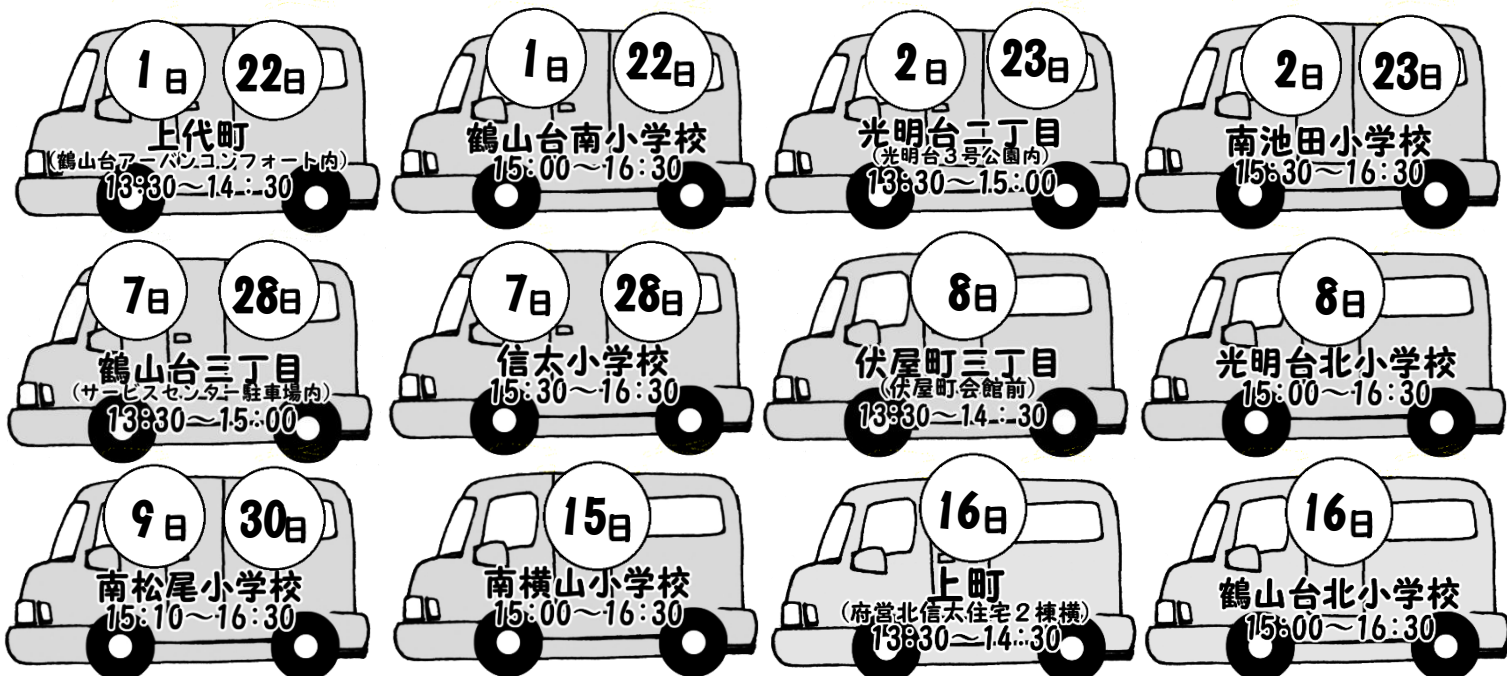

平成27年度4月自動車文庫巡回予定表

和泉市立図書館ご案内

◆和泉図書館 TEL44-3071

開館時間 月～金曜…午前10時～午後9時 土・日・祝日…午前9時～午後8時

◆シティプラザ図書館 TEL57-6670

開館時間 月～金曜…午前10時～午後9時 土・日・祝日…午前9時～午後8時

◆人権文化センター図書室(にじのとしよかん) TEL47-1040

開館時間 火～土曜…午前10時～午後6時 日曜・祝日…午前10時～午後5時

◆南部リージョンセンター図書室 TEL92-3811 開館時間 火～日曜…午前10時～午後6時

※祝日・振替休日と月曜日が重なる場合は開館し、その直後の平日が休館日になります。

— 自動車文庫をご利用の方へ —

自動車文庫で借りられた本は、他の巡回駐車場や図書館でも返却できますのでご利用ください。

— 予約(リクエスト)をご利用ください(市内利用者の方) —

資料の予約やリクエストは予約カードに記入し、スタッフにお渡しください。

また当館所蔵の資料(コミック除く)は、図書館内の端末機(OPAC)や、図書館HP内のWeb-OPACからもご予約いただけます。

— 和泉市立図書館ケイタイ用HP(ホームページ)をご利用ください —

和泉市立図書館はPC用HPのほか、ケイタイ用HPもございます。

<http://www.library.izumi.osaka.jp/opac/wopc/pc/mSrv?dsp=TP>

右のコードからアクセス可能ですので、ご利用ください

★★★★★!! 利用者の皆様へ!! ★★★★★

図書館カード(ICタグ化が済んだもの)を複数枚重ねて所持した場合、販売店等に設置しています

電波式盗難防止ゲートを通過する際に、誤作動する恐れがあります。

図書館カードを複数枚重ねてカードケース又は財布などに入れないよう、ご注意ください。