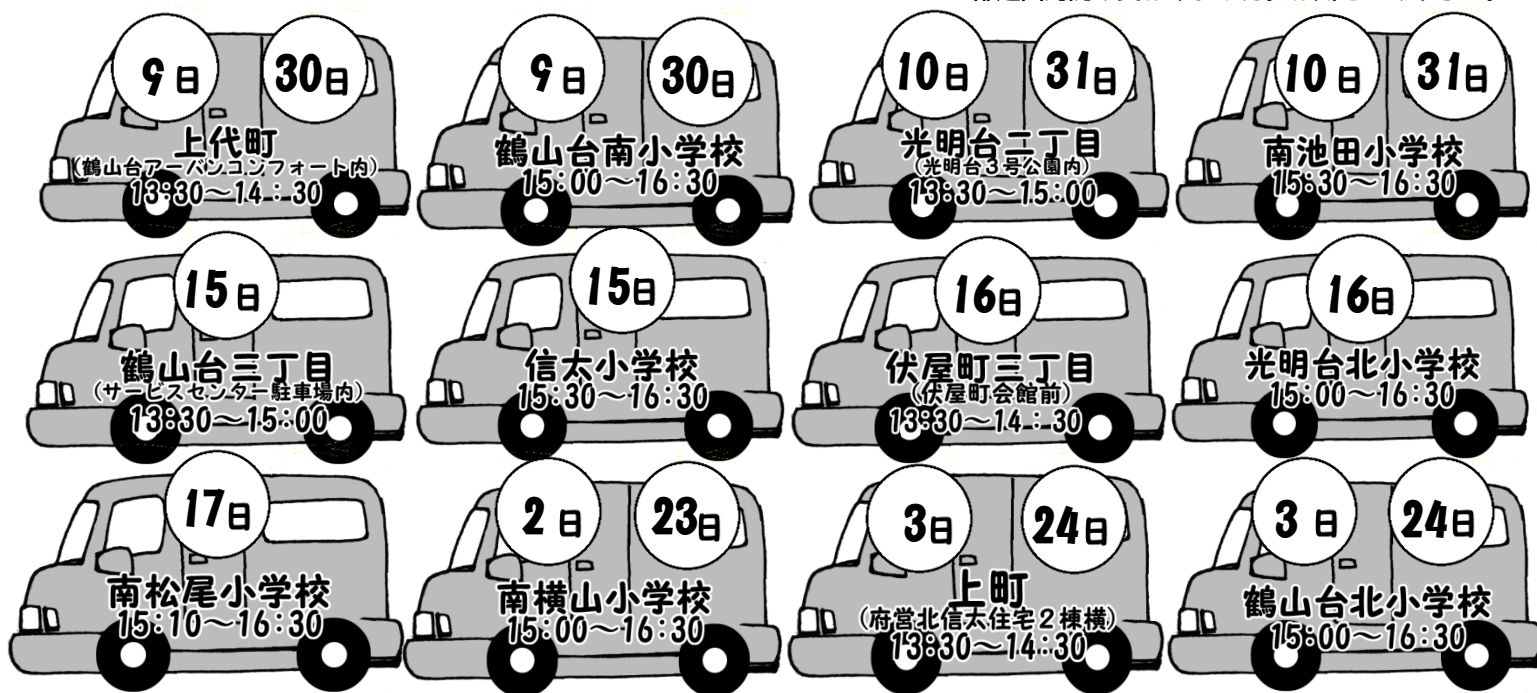

また上記の期間中、今年の課題図書は窓口でのみ受付(本棚には並んでいません)となります。

1人でも多くの方に利用していただくため、みなさまのご理解・ご協力をお願いします。

ご不明な点がございましたらお気軽にスタッフまでお問い合わせください。

2014年度の課題図書の一覧は、図書館だよりP.6に載せています。

平成26年度7月自動車文庫巡回予定表

平成26年度4月より、
一部巡回時間が変わりました。お気をつけ下さい。