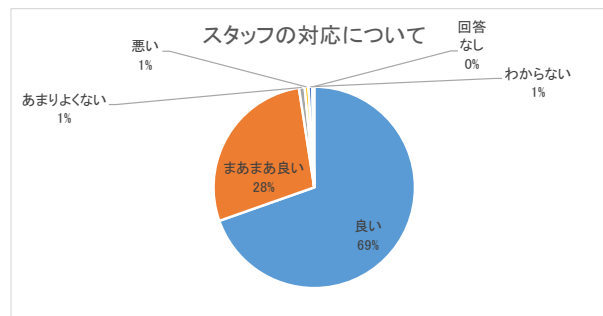

4. 図書館の利用目的について (複数回答可)

	全体	329	
1	趣味や教養の知識を得るため	300	91.19%
2	学校の勉強に役立つ知識を得るため	32	9.73%
3	ビジネス関係のスキルアップ	41	12.46%
4	子育ての本や読み聞かせの絵本などを借りるため	39	11.85%
5	その他	10	3.04%

5. よく利用する図書館について (複数回答可)

	全体	329	
1	TRC和泉図書館	40	12.16%
2	にじのとしょかん	6	1.82%
3	TRCシティプラザ図書館	304	92.40%
4	TRC南部RC図書室	12	3.65%
5	TRC北部RC図書室	12	3.65%

6. 図書館までの交通手段について

	全体	329	
1	徒歩	70	21.28%
2	自転車	38	11.55%
3	車	185	56.23%
4	バイク、原付	16	4.86%
5	電車	9	2.74%
6	バス	5	1.52%
7	めぐ～る	5	1.52%
8	回答なし	1	0.30%

7. 図書館を利用する回数について

	全体	329	
1	ほぼ毎日	6	1.82%
2	週1回以上	74	22.49%
3	月2～3回	182	55.32%
4	月1回	40	12.16%
5	年に数回	25	7.60%
6	回答なし	2	0.61%

8. 図書館に滞在する時間について

	全体	329	
1	30分以下	119	36.17%
2	30分～1時間	160	48.63%
3	1時間～2時間	43	13.07%
4	2時間以上	5	1.52%
5	回答なし	2	0.61%

9. スタッフの対応について

	全体	329	
1	良い	229	69.60%
2	まあまあ良い	92	27.96%
3	あまりよくない	3	0.91%
4	悪い	2	0.61%
5	わからない	2	0.61%
6	回答なし	1	0.30%

10. 施設の使いやすさ:施設設備・書架

	全体	329	
1	良い	167	50.76%
2	まあまあ良い	123	37.39%
3	あまり良くない	22	6.69%
4	悪い	5	1.52%
5	わからない	2	0.61%
6	回答なし	10	3.04%

11. 図書館の情報(行事などは)、何から得ていますか(複数回答可)

	全体	329	
1	図書館のポスター、チラシ	107	32.52%
2	図書館だより	41	12.46%
3	図書館ホームページ	105	31.91%
4	広報いずみ	110	33.43%
5	いずみメール	9	2.74%
6	コミュニティ紙	7	2.13%
7	クチコミ	6	1.82%
8	その他	8	2.43%