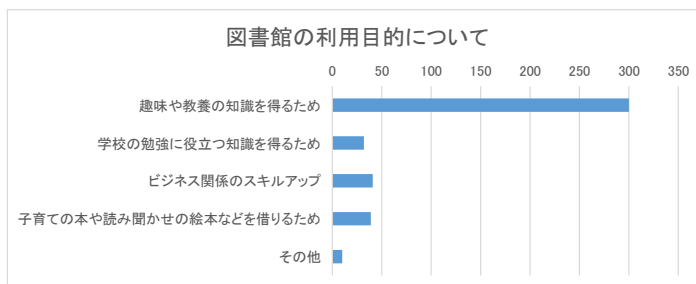

平成30年度指定管理者アンケート 集計結果 (TRCシティプラザ図書館)

- ・「TRC和泉図書館」「TRCシティプラザ図書館」「TRC北部リージョンセンター図書室」「TRC南部リージョンセンター図書室」の管理運営についてのアンケート
- ・実施日 2019年1月12日(土)～2月28日(木)
- ・実施場所:TRC和泉図書館、TRCシティプラザ図書館、TRC北部リージョンセンター図書室、TRC南部リージョンセンター図書室
- ・回収: 329枚 (TRCシティプラザ図書館)

1. お住まいについて

	全体	329	
1	和泉市	301	91.49%
2	泉大津市	1	0.30%
3	堺市	22	6.69%
4	高石市	0	0.00%
5	忠岡町	1	0.30%
6	その他	2	0.61%
7	回答なし	2	0.61%

2. 年齢について

	全体	329	
1	20歳未満	26	7.90%
2	20歳代	11	3.34%
3	30歳代	23	6.99%
4	40歳代	70	21.28%
5	50歳代	55	16.72%
6	60歳代	77	23.40%
7	70歳代	61	18.54%
8	80歳以上	6	1.82%

3. 普段の図書館の利用内容について (複数回答可)

	全体	329	
1	図書(雑誌)の貸出・返却	322	97.87%
2	図書(雑誌)の閲覧(貸出なし)	88	26.75%
3	視聴覚資料(CD・DVD・ビデオ)の貸出・返却	71	21.58%
4	新聞の閲覧	21	6.38%
5	調査・研究	4	1.22%
6	複写サービス	4	1.22%
7	インターネット利用	13	3.95%
8	行事参加	10	3.04%
9	自習室利用	8	2.43%
10	その他	1	0.30%

4. 図書館の利用目的について (複数回答可)

	全体	329	
1	趣味や教養の知識を得るため	300	91.19%
2	学校の勉強に役立つ知識を得るため	32	9.73%
3	ビジネス関係のスキルアップ	41	12.46%
4	子育ての本や読み聞かせの絵本などを借りるため	39	11.85%
5	その他	10	3.04%

5. よく利用する図書館について (複数回答可)

	全体	329	
1	TRC和泉図書館	40	12.16%
2	にじのとしょかん	6	1.82%
3	TRCシティプラザ図書館	304	92.40%
4	TRC南部RC図書室	12	3.65%
5	TRC北部RC図書室	12	3.65%