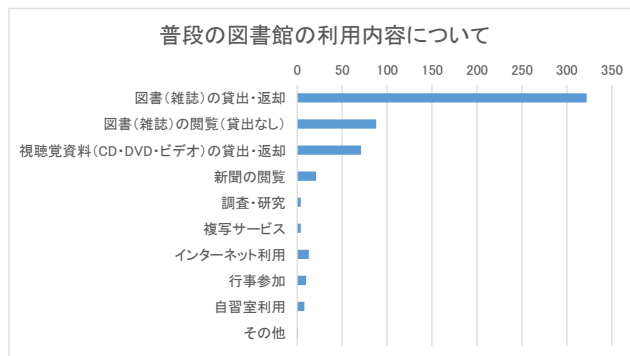

1. お住まいについて

	全体	329	
1	和泉市	301	91.49%
2	泉大津市	1	0.30%
3	堺市	22	6.69%
4	高石市	0	0.00%
5	忠岡町	1	0.30%
6	その他	2	0.61%
7	回答なし	2	0.61%

2. 年齢について

	全体	329	
1	20歳未満	26	7.90%
2	20歳代	11	3.34%
3	30歳代	23	6.99%
4	40歳代	70	21.28%
5	50歳代	55	16.72%
6	60歳代	77	23.40%
7	70歳代	61	18.54%
8	80歳以上	6	1.82%

3. 普段の図書館の利用内容について (複数回答可)

	全体	329	
1	図書(雑誌)の貸出・返却	322	97.87%
2	図書(雑誌)の閲覧(貸出なし)	88	26.75%
3	視聴覚資料(CD・DVD・ビデオ)の貸出・返却	71	21.58%
4	新聞の閲覧	21	6.38%
5	調査・研究	4	1.22%
6	複写サービス	4	1.22%
7	インターネット利用	13	3.95%
8	行事参加	10	3.04%
9	自習室利用	8	2.43%
10	その他	1	0.30%

4. 図書館の利用目的について (複数回答可)

	全体	329	
1	趣味や教養の知識を得るため	300	91.19%
2	学校の勉強に役立つ知識を得るため	32	9.73%
3	ビジネス関係のスキルアップ	41	12.46%
4	子育ての本や読み聞かせの絵本などを借りるため	39	11.85%
5	その他	10	3.04%

5. よく利用する図書館について (複数回答可)

	全体	329	
1	TRC和泉図書館	40	12.16%
2	にじのとしょかん	6	1.82%
3	TRCシティプラザ図書館	304	92.40%
4	TRC南部RC図書室	12	3.65%
5	TRC北部RC図書室	12	3.65%