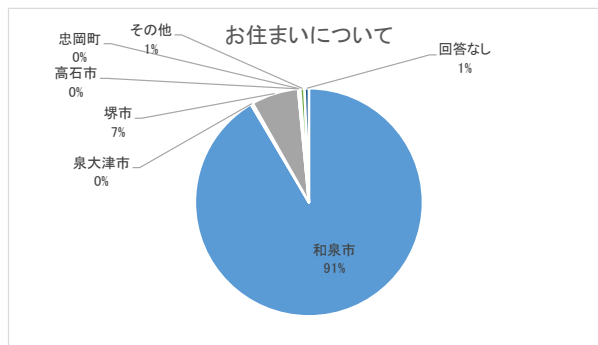

平成30年度指定管理者アンケート 集計結果 (TRCシティプラザ図書館)

- ・「TRC和泉図書館」「TRCシティプラザ図書館」「TRC北部リージョンセンター図書室」「TRC南部リージョンセンター図書室」の管理運営についてのアンケート
- ・実施日 2019年1月12日(土)～2月28日(木)
- ・実施場所:TRC和泉図書館、TRCシティプラザ図書館、TRC北部リージョンセンター図書室、TRC南部リージョンセンター図書室
- ・回収: 329枚 (TRCシティプラザ図書館)

1. お住まいについて

	全体	329	
1	和泉市	301	91.49%
2	泉大津市	1	0.30%
3	堺市	22	6.69%
4	高石市	0	0.00%
5	忠岡町	1	0.30%
6	その他	2	0.61%
7	回答なし	2	0.61%

2. 年齢について

	全体	329	
1	20歳未満	26	7.90%
2	20歳代	11	3.34%
3	30歳代	23	6.99%
4	40歳代	70	21.28%
5	50歳代	55	16.72%
6	60歳代	77	23.40%
7	70歳代	61	18.54%
8	80歳以上	6	1.82%

3. 普段の図書館の利用内容について (複数回答可)

	全体	329	
1	図書(雑誌)の貸出・返却	322	97.87%
2	図書(雑誌)の閲覧(貸出なし)	88	26.75%
3	視聴覚資料(CD・DVD・ビデオ)の貸出・返却	71	21.58%
4	新聞の閲覧	21	6.38%
5	調査・研究	4	1.22%
6	複写サービス	4	1.22%
7	インターネット利用	13	3.95%
8	行事参加	10	3.04%
9	自習室利用	8	2.43%
10	その他	1	0.30%