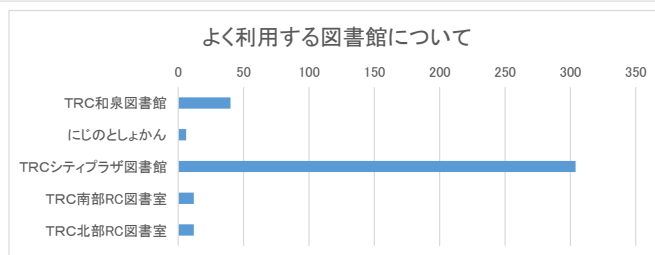

1. お住まいについて

	全体	329	
1	和泉市	301	91.49%
2	泉大津市	1	0.30%
3	堺市	22	6.69%
4	高石市	0	0.00%
5	忠岡町	1	0.30%
6	その他	2	0.61%
7	回答なし	2	0.61%

2. 年齢について

	全体	329	
1	20歳未満	26	7.90%
2	20歳代	11	3.34%
3	30歳代	23	6.99%
4	40歳代	70	21.28%
5	50歳代	55	16.72%
6	60歳代	77	23.40%
7	70歳代	61	18.54%
8	80歳以上	6	1.82%

3. 普段の図書館の利用内容について (複数回答可)

	全体	329	
1	図書(雑誌)の貸出・返却	322	97.87%
2	図書(雑誌)の閲覧(貸出なし)	88	26.75%
3	視聴覚資料(CD・DVD・ビデオ)の貸出・返却	71	21.58%
4	新聞の閲覧	21	6.38%
5	調査・研究	4	1.22%
6	複写サービス	4	1.22%
7	インターネット利用	13	3.95%
8	行事参加	10	3.04%
9	自習室利用	8	2.43%
10	その他	1	0.30%

4. 図書館の利用目的について (複数回答可)

	全体	329	
1	趣味や教養の知識を得るため	300	91.19%
2	学校の勉強に役立つ知識を得るため	32	9.73%
3	ビジネス関係のスキルアップ	41	12.46%
4	子育ての本や読み聞かせの絵本などを借りるため	39	11.85%
5	その他	10	3.04%

5. よく利用する図書館について (複数回答可)

	全体	329	
1	TRC和泉図書館	40	12.16%
2	にじのとしょかん	6	1.82%
3	TRCシティプラザ図書館	304	92.40%
4	TRC南部RC図書室	12	3.65%
5	TRC北部RC図書室	12	3.65%