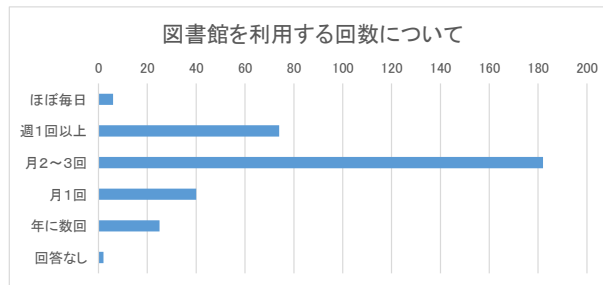

1. お住まいについて

	全体	329	
1	和泉市	301	91.49%
2	泉大津市	1	0.30%
3	堺市	22	6.69%
4	高石市	0	0.00%
5	忠岡町	1	0.30%
6	その他	2	0.61%
7	回答なし	2	0.61%

2. 年齢について

	全体	329	
1	20歳未満	26	7.90%
2	20歳代	11	3.34%
3	30歳代	23	6.99%
4	40歳代	70	21.28%
5	50歳代	55	16.72%
6	60歳代	77	23.40%
7	70歳代	61	18.54%
8	80歳以上	6	1.82%

3. 普段の図書館の利用内容について (複数回答可)

	全体	329	
1	図書(雑誌)の貸出・返却	322	97.87%
2	図書(雑誌)の閲覧(貸出なし)	88	26.75%
3	視聴覚資料(CD・DVD・ビデオ)の貸出・返却	71	21.58%
4	新聞の閲覧	21	6.38%
5	調査・研究	4	1.22%
6	複写サービス	4	1.22%
7	インターネット利用	13	3.95%
8	行事参加	10	3.04%
9	自習室利用	8	2.43%
10	その他	1	0.30%

4. 図書館の利用目的について (複数回答可)

	全体	329	
1	趣味や教養の知識を得るため	300	91.19%
2	学校の勉強に役立つ知識を得るため	32	9.73%
3	ビジネス関係のスキルアップ	41	12.46%
4	子育ての本や読み聞かせの絵本などを借りるため	39	11.85%
5	その他	10	3.04%

5. よく利用する図書館について (複数回答可)

	全体	329	
1	TRC和泉図書館	40	12.16%
2	にじのとしょかん	6	1.82%
3	TRCシティプラザ図書館	304	92.40%
4	TRC南部RC図書室	12	3.65%
5	TRC北部RC図書室	12	3.65%

6. 図書館までの交通手段について

	全体	329	
1	徒歩	70	21.28%
2	自転車	38	11.55%
3	車	185	56.23%
4	バイク、原付	16	4.86%
5	電車	9	2.74%
6	バス	5	1.52%
7	めぐ～る	5	1.52%
8	回答なし	1	0.30%

7. 図書館を利用する回数について

	全体	329	
1	ほぼ毎日	6	1.82%
2	週1回以上	74	22.49%
3	月2～3回	182	55.32%
4	月1回	40	12.16%
5	年に数回	25	7.60%
6	回答なし	2	0.61%