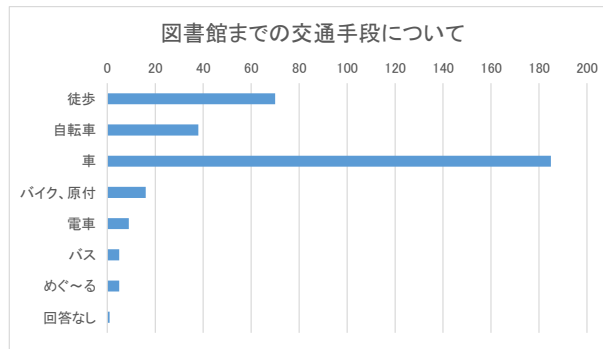

1. お住まいについて

	全体	329	
1	和泉市	301	91.49%
2	泉大津市	1	0.30%
3	堺市	22	6.69%
4	高石市	0	0.00%
5	忠岡町	1	0.30%
6	その他	2	0.61%
7	回答なし	2	0.61%

2. 年齢について

	全体	329	
1	20歳未満	26	7.90%
2	20歳代	11	3.34%
3	30歳代	23	6.99%
4	40歳代	70	21.28%
5	50歳代	55	16.72%
6	60歳代	77	23.40%
7	70歳代	61	18.54%
8	80歳以上	6	1.82%

3. 普段の図書館の利用内容について (複数回答可)

	全体	329	
1	図書(雑誌)の貸出・返却	322	97.87%
2	図書(雑誌)の閲覧(貸出なし)	88	26.75%
3	視聴覚資料(CD・DVD・ビデオ)の貸出・返却	71	21.58%
4	新聞の閲覧	21	6.38%
5	調査・研究	4	1.22%
6	複写サービス	4	1.22%
7	インターネット利用	13	3.95%
8	行事参加	10	3.04%
9	自習室利用	8	2.43%
10	その他	1	0.30%

4. 図書館の利用目的について (複数回答可)

	全体	329	
1	趣味や教養の知識を得るため	300	91.19%
2	学校の勉強に役立つ知識を得るため	32	9.73%
3	ビジネス関係のスキルアップ	41	12.46%
4	子育ての本や読み聞かせの絵本などを借りるため	39	11.85%
5	その他	10	3.04%

5. よく利用する図書館について (複数回答可)

	全体	329	
1	TRC和泉図書館	40	12.16%
2	にじのとしょかん	6	1.82%
3	TRCシティプラザ図書館	304	92.40%
4	TRC南部RC図書室	12	3.65%
5	TRC北部RC図書室	12	3.65%

6. 図書館までの交通手段について

	全体	329	
1	徒歩	70	21.28%
2	自転車	38	11.55%
3	車	185	56.23%
4	バイク、原付	16	4.86%
5	電車	9	2.74%
6	バス	5	1.52%
7	めぐ～る	5	1.52%
8	回答なし	1	0.30%

7. 図書館を利用する回数について

	全体	329	
1	ほぼ毎日	6	1.82%
2	週1回以上	74	22.49%
3	月2～3回	182	55.32%
4	月1回	40	12.16%
5	年に数回	25	7.60%
6	回答なし	2	0.61%