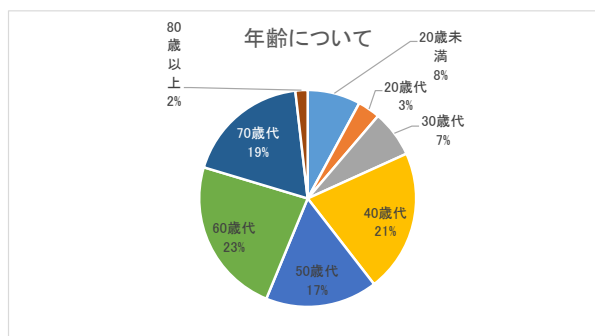

平成30年度指定管理者アンケート 集計結果 (TRCシティプラザ図書館)

- ・「TRC和泉図書館」「TRCシティプラザ図書館」「TRC北部リージョンセンター図書室」「TRC南部リージョンセンター図書室」の管理運営についてのアンケート
- ・実施日 2019年1月12日(土)～2月28日(木)
- ・実施場所:TRC和泉図書館、TRCシティプラザ図書館、TRC北部リージョンセンター図書室、TRC南部リージョンセンター図書室
- ・回収: 329枚 (TRCシティプラザ図書館)

1. お住まいについて

	全体	329	
1	和泉市	301	91.49%
2	泉大津市	1	0.30%
3	堺市	22	6.69%
4	高石市	0	0.00%
5	忠岡町	1	0.30%
6	その他	2	0.61%
7	回答なし	2	0.61%

2. 年齢について

	全体	329	
1	20歳未満	26	7.90%
2	20歳代	11	3.34%
3	30歳代	23	6.99%
4	40歳代	70	21.28%
5	50歳代	55	16.72%
6	60歳代	77	23.40%
7	70歳代	61	18.54%
8	80歳以上	6	1.82%

3. 普段の図書館の利用内容について (複数回答可)

	全体	329	
1	図書(雑誌)の貸出・返却	322	97.87%
2	図書(雑誌)の閲覧(貸出なし)	88	26.75%
3	視聴覚資料(CD・DVD・ビデオ)の貸出・返却	71	21.58%
4	新聞の閲覧	21	6.38%
5	調査・研究	4	1.22%
6	複写サービス	4	1.22%
7	インターネット利用	13	3.95%
8	行事参加	10	3.04%
9	自習室利用	8	2.43%
10	その他	1	0.30%