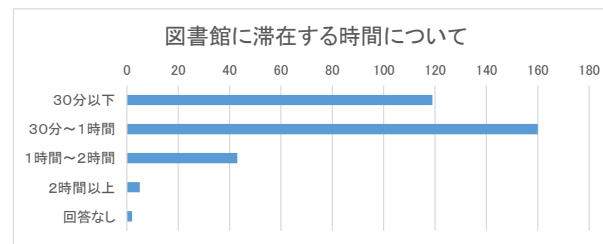

4. 図書館の利用目的について (複数回答可)

	全体	329	
1	趣味や教養の知識を得るため	300	91.19%
2	学校の勉強に役立つ知識を得るため	32	9.73%
3	ビジネス関係のスキルアップ	41	12.46%
4	子育ての本や読み聞かせの絵本などを借りるため	39	11.85%
5	その他	10	3.04%

5. よく利用する図書館について (複数回答可)

	全体	329	
1	TRC和泉図書館	40	12.16%
2	にじのとしょかん	6	1.82%
3	TRCシティプラザ図書館	304	92.40%
4	TRC南部RC図書室	12	3.65%
5	TRC北部RC図書室	12	3.65%

6. 図書館までの交通手段について

	全体	329	
1	徒歩	70	21.28%
2	自転車	38	11.55%
3	車	185	56.23%
4	バイク、原付	16	4.86%
5	電車	9	2.74%
6	バス	5	1.52%
7	めぐ～る	5	1.52%
8	回答なし	1	0.30%

7. 図書館を利用する回数について

	全体	329	
1	ほぼ毎日	6	1.82%
2	週1回以上	74	22.49%
3	月2～3回	182	55.32%
4	月1回	40	12.16%
5	年に数回	25	7.60%
6	回答なし	2	0.61%

8. 図書館に滞在する時間について

	全体	329	
1	30分以下	119	36.17%
2	30分～1時間	160	48.63%
3	1時間～2時間	43	13.07%
4	2時間以上	5	1.52%
5	回答なし	2	0.61%

9. スタッフの対応について

	全体	329	
1	良い	229	69.60%
2	まあまあ良い	92	27.96%
3	あまりよくない	3	0.91%
4	悪い	2	0.61%
5	わからない	2	0.61%
6	回答なし	1	0.30%