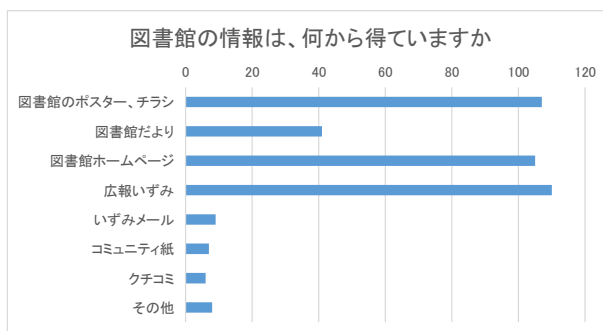

4. 図書館の利用目的について (複数回答可)

	全体	329	
1	趣味や教養の知識を得るため	300	91.19%
2	学校の勉強に役立つ知識を得るため	32	9.73%
3	ビジネス関係のスキルアップ	41	12.46%
4	子育ての本や読み聞かせの絵本などを借りるため	39	11.85%
5	その他	10	3.04%

5. よく利用する図書館について (複数回答可)

	全体	329	
1	TRC和泉図書館	40	12.16%
2	にじのとしょかん	6	1.82%
3	TRCシティプラザ図書館	304	92.40%
4	TRC南部RC図書室	12	3.65%
5	TRC北部RC図書室	12	3.65%

6. 図書館までの交通手段について

	全体	329	
1	徒歩	70	21.28%
2	自転車	38	11.55%
3	車	185	56.23%
4	バイク、原付	16	4.86%
5	電車	9	2.74%
6	バス	5	1.52%
7	めぐ～る	5	1.52%
8	回答なし	1	0.30%

7. 図書館を利用する回数について

	全体	329	
1	ほぼ毎日	6	1.82%
2	週1回以上	74	22.49%
3	月2～3回	182	55.32%
4	月1回	40	12.16%
5	年に数回	25	7.60%
6	回答なし	2	0.61%

8. 図書館に滞在する時間について

	全体	329	
1	30分以下	119	36.17%
2	30分～1時間	160	48.63%
3	1時間～2時間	43	13.07%
4	2時間以上	5	1.52%
5	回答なし	2	0.61%

9. スタッフの対応について

	全体	329	
1	良い	229	69.60%
2	まあまあ良い	92	27.96%
3	あまりよくない	3	0.91%
4	悪い	2	0.61%
5	わからない	2	0.61%
6	回答なし	1	0.30%

10. 施設の使いやすさ:施設設備・書架

	全体	329	
1	良い	167	50.76%
2	まあまあ良い	123	37.39%
3	あまり良くない	22	6.69%
4	悪い	5	1.52%
5	わからない	2	0.61%
6	回答なし	10	3.04%

11. 図書館の情報(行事などは)、何から得ていますか(複数回答可)

	全体	329	
1	図書館のポスター、チラシ	107	32.52%
2	図書館だより	41	12.46%
3	図書館ホームページ	105	31.91%
4	広報いずみ	110	33.43%
5	いずみメール	9	2.74%
6	コミュニティ紙	7	2.13%
7	クチコミ	6	1.82%
8	その他	8	2.43%