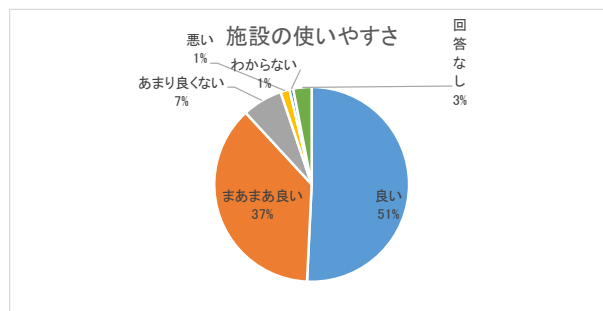

4. 図書館の利用目的について (複数回答可)

	全体	329	
1	趣味や教養の知識を得るため	300	91.19%
2	学校の勉強に役立つ知識を得るため	32	9.73%
3	ビジネス関係のスキルアップ	41	12.46%
4	子育ての本や読み聞かせの絵本などを借りるため	39	11.85%
5	その他	10	3.04%

5. よく利用する図書館について (複数回答可)

	全体	329	
1	TRC和泉図書館	40	12.16%
2	にじのとしょかん	6	1.82%
3	TRCシティプラザ図書館	304	92.40%
4	TRC南部RC図書室	12	3.65%
5	TRC北部RC図書室	12	3.65%

6. 図書館までの交通手段について

	全体	329	
1	徒歩	70	21.28%
2	自転車	38	11.55%
3	車	185	56.23%
4	バイク、原付	16	4.86%
5	電車	9	2.74%
6	バス	5	1.52%
7	めぐ～る	5	1.52%
8	回答なし	1	0.30%

7. 図書館を利用する回数について

	全体	329	
1	ほぼ毎日	6	1.82%
2	週1回以上	74	22.49%
3	月2～3回	182	55.32%
4	月1回	40	12.16%
5	年に数回	25	7.60%
6	回答なし	2	0.61%

8. 図書館に滞在する時間について

	全体	329	
1	30分以下	119	36.17%
2	30分～1時間	160	48.63%
3	1時間～2時間	43	13.07%
4	2時間以上	5	1.52%
5	回答なし	2	0.61%

9. スタッフの対応について

	全体	329	
1	良い	229	69.60%
2	まあまあ良い	92	27.96%
3	あまりよくない	3	0.91%
4	悪い	2	0.61%
5	わからない	2	0.61%
6	回答なし	1	0.30%

10. 施設の使いやすさ:施設設備・書架

	全体	329	
1	良い	167	50.76%
2	まあまあ良い	123	37.39%
3	あまり良くない	22	6.69%
4	悪い	5	1.52%
5	わからない	2	0.61%
6	回答なし	10	3.04%

11. 図書館の情報(行事などは)、何から得ていますか(複数回答可)

	全体	329	
1	図書館のポスター、チラシ	107	32.52%
2	図書館だより	41	12.46%
3	図書館ホームページ	105	31.91%
4	広報いずみ	110	33.43%
5	いずみメール	9	2.74%
6	コミュニティ紙	7	2.13%
7	クチコミ	6	1.82%
8	その他	8	2.43%