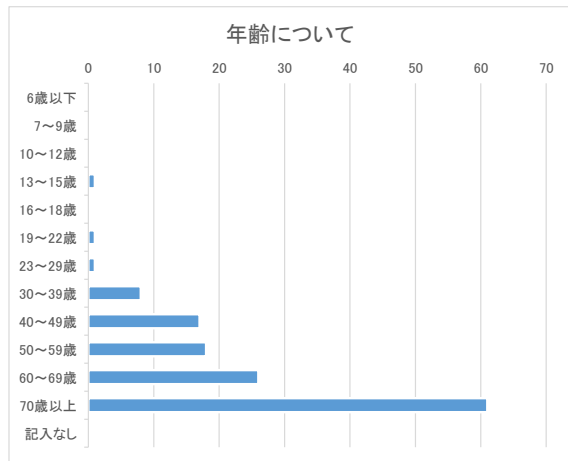

令和3年度指定管理者アンケート 集計結果 (TRC北部リージョンセンター図書室)

- ・「TRC和泉図書館」「TRCシティプラザ図書館」「TRC北部リージョンセンター図書室」「TRC南部リージョンセンター図書室」の管理運営についてのアンケート
- ・実施日 2022年1月8日(土)～1月29日(土)
- ・実施場所:TRC和泉図書館、TRCシティプラザ図書館、TRC北部リージョンセンター図書室、TRC南部リージョンセンター図書室、WEB回答
- ・回収:133枚 (TRC北部リージョンセンター図書室)

1. アンケート回収時間

	全体	132	100%
1	午前(閉館～13時)	53	40.15%
2	午後(13時～17時)	60	45.45%
3	夜間(17時～閉館)	19	14.39%
4	不明	1	0.76%

2. アンケート回収曜日

	全体	133	100%
1	平日(月～金曜日) ※祝日を除く	62	46.62%
2	土曜日	46	34.59%
3	日曜日・祝日	25	18.80%

3. お住まいについて

	全体	133	100%
1	和泉市	128	96.24%
2	堺市	3	2.26%
3	泉大津市	1	0.75%
4	高石市	1	0.75%
5	忠岡町	0	0.00%
6	その他	0	0.00%
7	記入なし	0	0.00%

3. 年齢について

	全体	133	100%
1	6歳以下	0	0.00%
2	7～9歳	0	0.00%
3	10～12歳	0	0.00%
4	13～15歳	1	0.75%
5	16～18歳	0	0.00%
6	19～22歳	1	0.75%
7	23～29歳	1	0.75%
8	30～39歳	8	6.02%
9	40～49歳	17	12.78%
10	50～59歳	18	13.53%
11	60～69歳	26	19.55%
12	70歳以上	61	45.86%
13	記入なし	0	0.00%