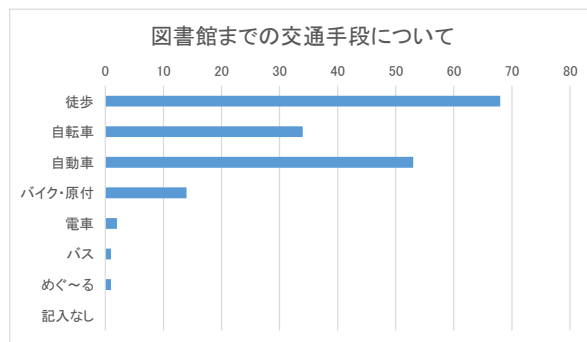

	全体	133	100%
1	和泉市	128	96.24%
2	堺市	3	2.26%
3	泉大津市	1	0.75%
4	高石市	1	0.75%
5	忠岡町	0	0.00%
6	その他	0	0.00%
7	記入なし	0	0.00%

3. 年齢について

	全体	133	100%
1	6歳以下	0	0.00%
2	7～9歳	0	0.00%
3	10～12歳	0	0.00%
4	13～15歳	1	0.75%
5	16～18歳	0	0.00%
6	19～22歳	1	0.75%
7	23～29歳	1	0.75%
8	30～39歳	8	6.02%
9	40～49歳	17	12.78%
10	50～59歳	18	13.53%
11	60～69歳	26	19.55%
12	70歳以上	61	45.86%
13	記入なし	0	0.00%

4. 普段の図書館の利用内容について(複数回答可)

	全体	246	100%
1	図書(雑誌)の貸出・返却	129	52.44%
2	図書(雑誌)の閲覧(貸出なし)	37	15.04%
3	視聴覚資料(CD・DVD・ビデオ)の貸出・返却	31	12.60%
4	新聞の閲覧	14	5.69%
5	調査・研究	3	1.22%
6	複写サービス	3	1.22%
7	インターネットの利用	3	1.22%
8	行事参加	7	2.85%
9	自習室利用	6	2.44%
10	カップ式飲料自動販売機(シティプラザ)	1	0.41%
11	図書除菌機の利用	10	4.07%
12	電子図書館サービス	2	0.81%
12	その他	0	0.00%
13	記入なし	1	0.41%

5. 図書館の利用目的について(複数回答可)

	全体	171	100%
1	趣味や教養の知識を得るため	120	70.18%
2	学校の勉強に役立つ知識を得るため	10	5.85%
3	ビジネス関係のスキルアップ	22	12.87%
4	子育ての本や読み聞かせの絵本などを借りるため	9	5.26%
5	記入なし	5	2.92%
6	その他	5	2.92%

5. よく利用する図書館について

	全体	133	100%
1	TRC和泉図書館	3	2.26%
2	にじのとしょかん	0	0.00%
3	TRCシティプラザ図書館	3	2.26%
4	TRC南部リージョンセンター図書室	1	0.75%
5	TRC北部リージョンセンター図書室	126	94.74%
6	記入なし	0	0.00%

6. 図書館までの交通手段について

	全体	173	100%
1	徒歩	68	39.31%
2	自転車	34	19.65%
3	自動車	53	30.64%
4	バイク・原付	14	8.09%
5	電車	2	1.16%
6	バス	1	0.58%
7	めぐ〜る	1	0.58%
8	記入なし	0	0.00%

7. 図書館を利用する回数について

	全体	133	100%
1	ほぼ毎日	4	3.01%
2	週に1回以上	35	26.32%
3	月に2~3回	65	48.87%
4	月に1回	20	15.04%
5	年に数回	8	6.02%
6	今日が初めて	1	0.75%
7	記入なし	0	0.00%