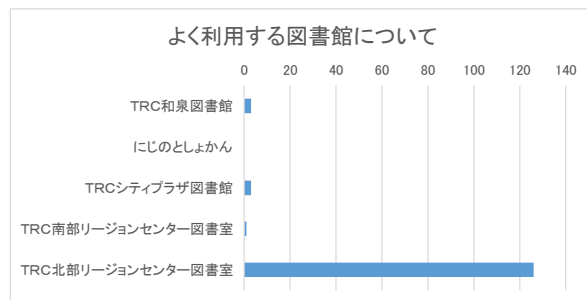

	全体	133	100%
1	和泉市	128	96.24%
2	堺市	3	2.26%
3	泉大津市	1	0.75%
4	高石市	1	0.75%
5	忠岡町	0	0.00%
6	その他	0	0.00%
7	記入なし	0	0.00%

3. 年齢について

	全体	133	100%
1	6歳以下	0	0.00%
2	7～9歳	0	0.00%
3	10～12歳	0	0.00%
4	13～15歳	1	0.75%
5	16～18歳	0	0.00%
6	19～22歳	1	0.75%
7	23～29歳	1	0.75%
8	30～39歳	8	6.02%
9	40～49歳	17	12.78%
10	50～59歳	18	13.53%
11	60～69歳	26	19.55%
12	70歳以上	61	45.86%
13	記入なし	0	0.00%

4. 普段の図書館の利用内容について(複数回答可)

	全体	246	100%
1	図書(雑誌)の貸出・返却	129	52.44%
2	図書(雑誌)の閲覧(貸出なし)	37	15.04%
3	視聴覚資料(CD・DVD・ビデオ)の貸出・返却	31	12.60%
4	新聞の閲覧	14	5.69%
5	調査・研究	3	1.22%
6	複写サービス	3	1.22%
7	インターネットの利用	3	1.22%
8	行事参加	7	2.85%
9	自習室利用	6	2.44%
10	カップ式飲料自動販売機(シティプラザ)	1	0.41%
11	図書除菌機の利用	10	4.07%
12	電子図書館サービス	2	0.81%
12	その他	0	0.00%
13	記入なし	1	0.41%

5. 図書館の利用目的について(複数回答可)

	全体	171	100%
1	趣味や教養の知識を得るため	120	70.18%
2	学校の勉強に役立つ知識を得るため	10	5.85%
3	ビジネス関係のスキルアップ	22	12.87%
4	子育ての本や読み聞かせの絵本などを借りるため	9	5.26%
5	記入なし	5	2.92%
6	その他	5	2.92%

5. よく利用する図書館について

	全体	133	100%
1	TRC和泉図書館	3	2.26%
2	にじのとしょかん	0	0.00%
3	TRCシティプラザ図書館	3	2.26%
4	TRC南部リージョンセンター図書室	1	0.75%
5	TRC北部リージョンセンター図書室	126	94.74%
6	記入なし	0	0.00%