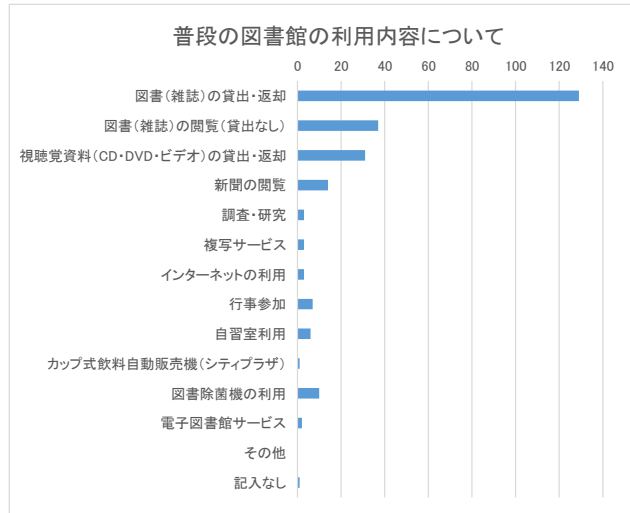

	全体	133	100%
1	和泉市	128	96.24%
2	堺市	3	2.26%
3	泉大津市	1	0.75%
4	高石市	1	0.75%
5	忠岡町	0	0.00%
6	その他	0	0.00%
7	記入なし	0	0.00%

3. 年齢について

	全体	133	100%
1	6歳以下	0	0.00%
2	7～9歳	0	0.00%
3	10～12歳	0	0.00%
4	13～15歳	1	0.75%
5	16～18歳	0	0.00%
6	19～22歳	1	0.75%
7	23～29歳	1	0.75%
8	30～39歳	8	6.02%
9	40～49歳	17	12.78%
10	50～59歳	18	13.53%
11	60～69歳	26	19.55%
12	70歳以上	61	45.86%
13	記入なし	0	0.00%

4. 普段の図書館の利用内容について(複数回答可)

	全体	246	100%
1	図書(雑誌)の貸出・返却	129	52.44%
2	図書(雑誌)の閲覧(貸出なし)	37	15.04%
3	視聴覚資料(CD・DVD・ビデオ)の貸出・返却	31	12.60%
4	新聞の閲覧	14	5.69%
5	調査・研究	3	1.22%
6	複写サービス	3	1.22%
7	インターネットの利用	3	1.22%
8	行事参加	7	2.85%
9	自習室利用	6	2.44%
10	カップ式飲料自動販売機(シティプラザ)	1	0.41%
11	図書除菌機の利用	10	4.07%
12	電子図書館サービス	2	0.81%
12	その他	0	0.00%
13	記入なし	1	0.41%

5. 図書館の利用目的について(複数回答可)

	全体	171	100%
1	趣味や教養の知識を得るため	120	70.18%
2	学校の勉強に役立つ知識を得るため	10	5.85%
3	ビジネス関係のスキルアップ	22	12.87%
4	子育ての本や読み聞かせの絵本などを借りるため	9	5.26%
5	記入なし	5	2.92%
6	その他	5	2.92%

5. よく利用する図書館について

	全体	133	100%
1	TRC和泉図書館	3	2.26%
2	にじのとしょかん	0	0.00%
3	TRCシティプラザ図書館	3	2.26%
4	TRC南部リージョンセンター図書室	1	0.75%
5	TRC北部リージョンセンター図書室	126	94.74%
6	記入なし	0	0.00%