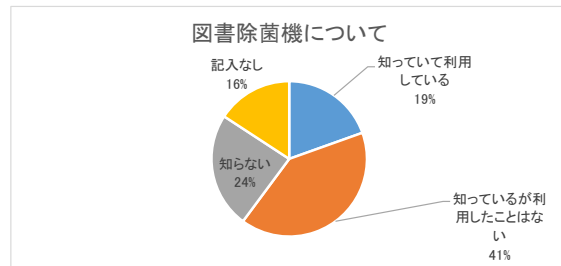

12. 図書館の行事(2021.1~12)で印象に残ったものをご記入ください(複数回答可)

●TRC和泉図書館

初貸袋	1
津村記久子氏 講演会	1

●TRCシティプラザ図書館

なし

●TRC南部RC図書室

なし

●TRC北部RC図書室

こどもの読書週間~たくさん本を読んでガチャを回そう~	1
あおぞら本のミニリサイクル市	4
ぬいぐるみのおとまりかい	1
石川宏千花氏 講演会	2
第3回 地元の民話、そして演奏	1

13-1. 和泉市の電子図書館について

	全体	133	100%
1	知っていて利用している	5	3.76%
2	知っているが利用したことはない	49	36.84%
3	知らない	56	42.11%
4	記入なし	23	17.29%

13-2. 図書除菌機について

	全体	133	100%
1	知っていて利用している	26	19.55%
2	知っているが利用したことはない	54	40.60%
3	知らない	32	24.06%
4	記入なし	21	15.79%

13-3. 公式Twitterアカウントについて

	全体	133	100%
1	知っていてフォローしている	2	1.50%
2	知っているがフォローしていない	20	15.04%
3	知らない	81	60.90%
4	記入なし	30	22.56%