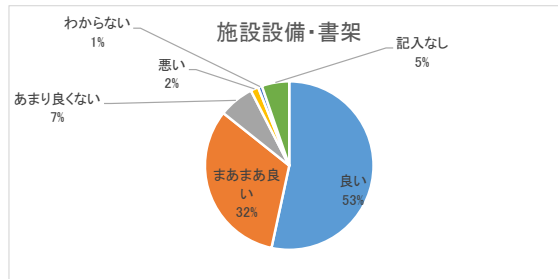

5. 図書館の利用目的について(複数回答可)

	全体	171	100%
1	趣味や教養の知識を得るため	120	70.18%
2	学校の勉強に役立つ知識を得るため	10	5.85%
3	ビジネス関係のスキルアップ	22	12.87%
4	子育ての本や読み聞かせの絵本などを借りるため	9	5.26%
5	記入なし	5	2.92%
6	その他	5	2.92%

5. よく利用する図書館について

	全体	133	100%
1	TRC和泉図書館	3	2.26%
2	にじのとしょかん	0	0.00%
3	TRCシティプラザ図書館	3	2.26%
4	TRC南部リージョンセンター図書室	1	0.75%
5	TRC北部リージョンセンター図書室	126	94.74%
6	記入なし	0	0.00%

6. 図書館までの交通手段について

	全体	173	100%
1	徒歩	68	39.31%
2	自転車	34	19.65%
3	自動車	53	30.64%
4	バイク・原付	14	8.09%
5	電車	2	1.16%
6	バス	1	0.58%
7	めぐ〜る	1	0.58%
8	記入なし	0	0.00%

7. 図書館を利用する回数について

	全体	133	100%
1	ほぼ毎日	4	3.01%
2	週に1回以上	35	26.32%
3	月に2~3回	65	48.87%
4	月に1回	20	15.04%
5	年に数回	8	6.02%
6	今日が初めて	1	0.75%
7	記入なし	0	0.00%

8-1. スタッフの対応

	全体	133	100%
1	良い	113	84.96%
2	まあまあ良い	19	14.29%
3	あまり良くない	0	0.00%
4	悪い	0	0.00%
5	わからない	1	0.75%
6	記入なし	0	0.00%

8-2. 施設設備・書架

	全体	133	100%
1	良い	71	53.38%
2	まあまあ良い	43	32.33%
3	あまり良くない	9	6.77%
4	悪い	2	1.50%
5	わからない	1	0.75%
6	記入なし	7	5.26%