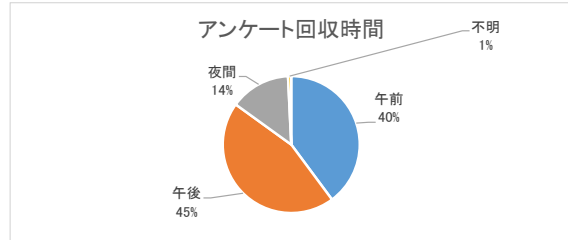

令和3年度指定管理者アンケート 集計結果 (TRC北部リージョンセンター図書室)

- ・「TRC和泉図書館」「TRCシティプラザ図書館」「TRC北部リージョンセンター図書室」「TRC南部リージョンセンター図書室」の管理運営についてのアンケート
- ・実施日 2022年1月8日(土)～1月29日(土)
- ・実施場所:TRC和泉図書館、TRCシティプラザ図書館、TRC北部リージョンセンター図書室、TRC南部リージョンセンター図書室、WEB回答
- ・回収:133枚 (TRC北部リージョンセンター図書室)

1. アンケート回収時間

	全体	132	100%
1	午前(閉館～13時)	53	40.15%
2	午後(13時～17時)	60	45.45%
3	夜間(17時～閉館)	19	14.39%
4	不明	1	0.76%

2. アンケート回収曜日

	全体	133	100%
1	平日(月～金曜日) ※祝日を除く	62	46.62%
2	土曜日	46	34.59%
3	日曜日・祝日	25	18.80%

3. お住まいについて

	全体	133	100%
1	和泉市	128	96.24%
2	堺市	3	2.26%
3	泉大津市	1	0.75%
4	高石市	1	0.75%
5	忠岡町	0	0.00%
6	その他	0	0.00%
7	記入なし	0	0.00%

3. 年齢について

	全体	133	100%
1	6歳以下	0	0.00%
2	7～9歳	0	0.00%
3	10～12歳	0	0.00%
4	13～15歳	1	0.75%
5	16～18歳	0	0.00%
6	19～22歳	1	0.75%
7	23～29歳	1	0.75%
8	30～39歳	8	6.02%
9	40～49歳	17	12.78%
10	50～59歳	18	13.53%
11	60～69歳	26	19.55%
12	70歳以上	61	45.86%
13	記入なし	0	0.00%