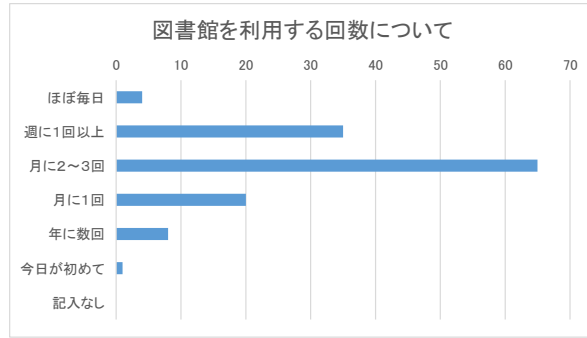

	全体	133	100%
1	和泉市	128	96.24%
2	堺市	3	2.26%
3	泉大津市	1	0.75%
4	高石市	1	0.75%
5	忠岡町	0	0.00%
6	その他	0	0.00%
7	記入なし	0	0.00%

3. 年齢について

	全体	133	100%
1	6歳以下	0	0.00%
2	7～9歳	0	0.00%
3	10～12歳	0	0.00%
4	13～15歳	1	0.75%
5	16～18歳	0	0.00%
6	19～22歳	1	0.75%
7	23～29歳	1	0.75%
8	30～39歳	8	6.02%
9	40～49歳	17	12.78%
10	50～59歳	18	13.53%
11	60～69歳	26	19.55%
12	70歳以上	61	45.86%
13	記入なし	0	0.00%

4. 普段の図書館の利用内容について(複数回答可)

	全体	246	100%
1	図書(雑誌)の貸出・返却	129	52.44%
2	図書(雑誌)の閲覧(貸出なし)	37	15.04%
3	視聴覚資料(CD・DVD・ビデオ)の貸出・返却	31	12.60%
4	新聞の閲覧	14	5.69%
5	調査・研究	3	1.22%
6	複写サービス	3	1.22%
7	インターネットの利用	3	1.22%
8	行事参加	7	2.85%
9	自習室利用	6	2.44%
10	カップ式飲料自動販売機(シティプラザ)	1	0.41%
11	図書除菌機の利用	10	4.07%
12	電子図書館サービス	2	0.81%
12	その他	0	0.00%
13	記入なし	1	0.41%

5. 図書館の利用目的について(複数回答可)

	全体	171	100%
1	趣味や教養の知識を得るため	120	70.18%
2	学校の勉強に役立つ知識を得るため	10	5.85%
3	ビジネス関係のスキルアップ	22	12.87%
4	子育ての本や読み聞かせの絵本などを借りるため	9	5.26%
5	記入なし	5	2.92%
6	その他	5	2.92%

5. よく利用する図書館について

	全体	133	100%
1	TRC和泉図書館	3	2.26%
2	にじのとしょかん	0	0.00%
3	TRCシティプラザ図書館	3	2.26%
4	TRC南部リージョンセンター図書室	1	0.75%
5	TRC北部リージョンセンター図書室	126	94.74%
6	記入なし	0	0.00%

6. 図書館までの交通手段について

	全体	173	100%
1	徒歩	68	39.31%
2	自転車	34	19.65%
3	自動車	53	30.64%
4	バイク・原付	14	8.09%
5	電車	2	1.16%
6	バス	1	0.58%
7	めぐ〜る	1	0.58%
8	記入なし	0	0.00%

7. 図書館を利用する回数について

	全体	133	100%
1	ほぼ毎日	4	3.01%
2	週に1回以上	35	26.32%
3	月に2~3回	65	48.87%
4	月に1回	20	15.04%
5	年に数回	8	6.02%
6	今日が初めて	1	0.75%
7	記入なし	0	0.00%