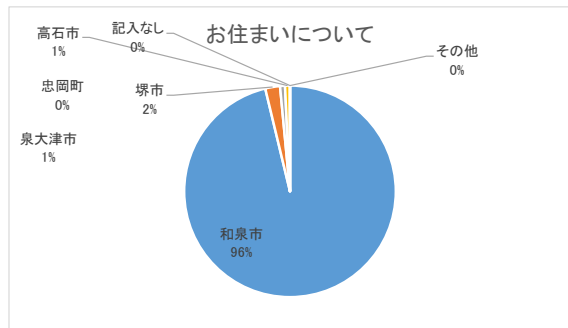

令和3年度指定管理者アンケート 集計結果 (TRC北部リージョンセンター図書室)

- ・「TRC和泉図書館」「TRCシティプラザ図書館」「TRC北部リージョンセンター図書室」「TRC南部リージョンセンター図書室」の管理運営についてのアンケート
- ・実施日 2022年1月8日(土)～1月29日(土)
- ・実施場所:TRC和泉図書館、TRCシティプラザ図書館、TRC北部リージョンセンター図書室、TRC南部リージョンセンター図書室、WEB回答
- ・回収:133枚 (TRC北部リージョンセンター図書室)

1. アンケート回収時間

	全体	132	100%
1	午前(閉館～13時)	53	40.15%
2	午後(13時～17時)	60	45.45%
3	夜間(17時～閉館)	19	14.39%
4	不明	1	0.76%

2. アンケート回収曜日

	全体	133	100%
1	平日(月～金曜日) ※祝日を除く	62	46.62%
2	土曜日	46	34.59%
3	日曜日・祝日	25	18.80%

3. お住まいについて

	全体	133	100%
1	和泉市	128	96.24%
2	堺市	3	2.26%
3	泉大津市	1	0.75%
4	高石市	1	0.75%
5	忠岡町	0	0.00%
6	その他	0	0.00%
7	記入なし	0	0.00%

3. 年齢について

	全体	133	100%
1	6歳以下	0	0.00%
2	7～9歳	0	0.00%
3	10～12歳	0	0.00%
4	13～15歳	1	0.75%
5	16～18歳	0	0.00%
6	19～22歳	1	0.75%
7	23～29歳	1	0.75%
8	30～39歳	8	6.02%
9	40～49歳	17	12.78%
10	50～59歳	18	13.53%
11	60～69歳	26	19.55%
12	70歳以上	61	45.86%
13	記入なし	0	0.00%

4. 普段の図書館の利用内容について(複数回答可)

	全体	246	100%
1	図書(雑誌)の貸出・返却	129	52.44%
2	図書(雑誌)の閲覧(貸出なし)	37	15.04%
3	視聴覚資料(CD・DVD・ビデオ)の貸出・返却	31	12.60%
4	新聞の閲覧	14	5.69%
5	調査・研究	3	1.22%
6	複写サービス	3	1.22%
7	インターネットの利用	3	1.22%
8	行事参加	7	2.85%
9	自習室利用	6	2.44%
10	カップ式飲料自動販売機(シティプラザ)	1	0.41%
11	図書除菌機の利用	10	4.07%
12	電子図書館サービス	2	0.81%
12	その他	0	0.00%
13	記入なし	1	0.41%