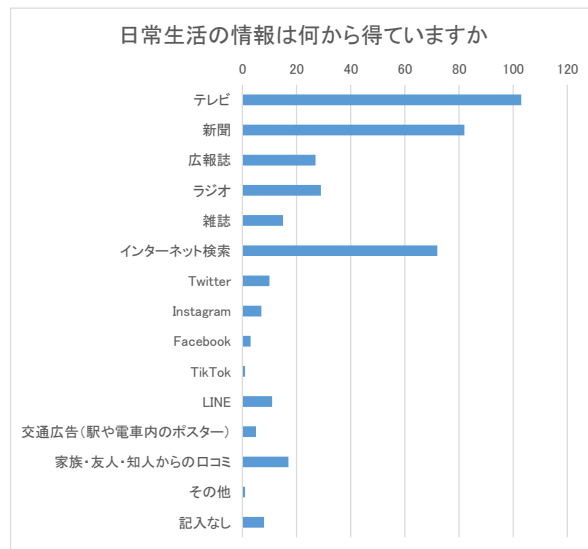

5. 図書館の利用目的について(複数回答可)

	全体	171	100%
1	趣味や教養の知識を得るため	120	70.18%
2	学校の勉強に役立つ知識を得るため	10	5.85%
3	ビジネス関係のスキルアップ	22	12.87%
4	子育ての本や読み聞かせの絵本などを借りるため	9	5.26%
5	記入なし	5	2.92%
6	その他	5	2.92%

5. よく利用する図書館について

	全体	133	100%
1	TRC和泉図書館	3	2.26%
2	にじのとしょかん	0	0.00%
3	TRCシティプラザ図書館	3	2.26%
4	TRC南部リージョンセンター図書室	1	0.75%
5	TRC北部リージョンセンター図書室	126	94.74%
6	記入なし	0	0.00%

8-1. スタッフの対応

	全体	133	100%
1	良い	113	84.96%
2	まあまあ良い	19	14.29%
3	あまり良くない	0	0.00%
4	悪い	0	0.00%
5	わからない	1	0.75%
6	記入なし	0	0.00%

8-2. 施設設備・書架

	全体	133	100%
1	良い	71	53.38%
2	まあまあ良い	43	32.33%
3	あまり良くない	9	6.77%
4	悪い	2	1.50%
5	わからない	1	0.75%
6	記入なし	7	5.26%

9. 図書館の利用を、家族や友人に勧めたいと思いますか

	全体	133	100%
1	すすめたい	67	50.38%
2	どちらかというすすめたい	52	39.10%
3	あまりすすめたくない	0	0.00%
4	すすめたくない	0	0.00%
5	わからない	4	3.01%
6	記入なし	10	7.52%

10. 図書館の情報(行事などは)、何から得ていますか(複数回答可)

	全体	194	100%
1	図書館内のポスター、チラシ	68	35.05%
2	図書館だより	38	19.59%
3	図書館ホームページ	29	14.95%
4	広報いずみ	51	26.29%
5	いずみメール	1	0.52%
6	コミュニティ紙	2	1.03%
7	ロコミ	2	1.03%
8	図書館公式Twitterアカウント	0	0.00%
9	その他	3	1.55%
10	記入なし	13	6.70%

12. 図書館の行事(2021.1~12)で印象に残ったものをご記入ください(複数回答可)

●TRC和泉図書館

初貸袋	1
津村記久子氏 講演会	1

●TRCシティプラザ図書館

なし

●TRC南部RC図書室

なし

●TRC北部RC図書室