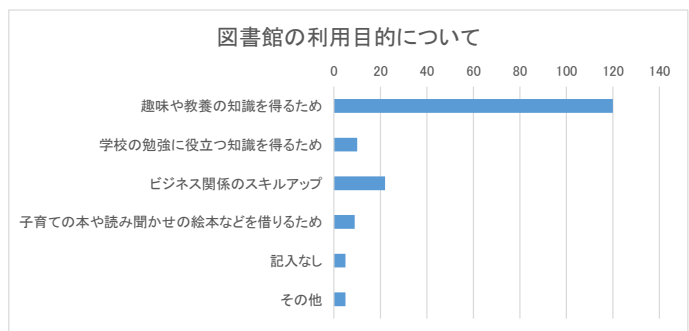

	全体	133	100%
1	和泉市	128	96.24%
2	堺市	3	2.26%
3	泉大津市	1	0.75%
4	高石市	1	0.75%
5	忠岡町	0	0.00%
6	その他	0	0.00%
7	記入なし	0	0.00%

3. 年齢について

	全体	133	100%
1	6歳以下	0	0.00%
2	7～9歳	0	0.00%
3	10～12歳	0	0.00%
4	13～15歳	1	0.75%
5	16～18歳	0	0.00%
6	19～22歳	1	0.75%
7	23～29歳	1	0.75%
8	30～39歳	8	6.02%
9	40～49歳	17	12.78%
10	50～59歳	18	13.53%
11	60～69歳	26	19.55%
12	70歳以上	61	45.86%
13	記入なし	0	0.00%

4. 普段の図書館の利用内容について(複数回答可)

	全体	246	100%
1	図書(雑誌)の貸出・返却	129	52.44%
2	図書(雑誌)の閲覧(貸出なし)	37	15.04%
3	視聴覚資料(CD・DVD・ビデオ)の貸出・返却	31	12.60%
4	新聞の閲覧	14	5.69%
5	調査・研究	3	1.22%
6	複写サービス	3	1.22%
7	インターネットの利用	3	1.22%
8	行事参加	7	2.85%
9	自習室利用	6	2.44%
10	カップ式飲料自動販売機(シティプラザ)	1	0.41%
11	図書除菌機の利用	10	4.07%
12	電子図書館サービス	2	0.81%
12	その他	0	0.00%
13	記入なし	1	0.41%

5. 図書館の利用目的について(複数回答可)

	全体	171	100%
1	趣味や教養の知識を得るため	120	70.18%
2	学校の勉強に役立つ知識を得るため	10	5.85%
3	ビジネス関係のスキルアップ	22	12.87%
4	子育ての本や読み聞かせの絵本などを借りるため	9	5.26%
5	記入なし	5	2.92%
6	その他	5	2.92%

5. よく利用する図書館について

	全体	133	100%
1	TRC和泉図書館	3	2.26%
2	にじのとしょかん	0	0.00%
3	TRCシティプラザ図書館	3	2.26%
4	TRC南部リージョンセンター図書室	1	0.75%
5	TRC北部リージョンセンター図書室	126	94.74%
6	記入なし	0	0.00%