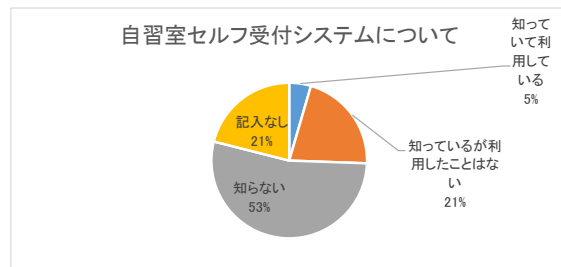

こどもの読書週間~たくさん本を読んでガチャを回そう~	1
あおぞら本のミニリサイクル市	4
ぬいぐるみのおとまりかい	1
石川宏千花氏 講演会	2
第3回 地元の民話、そして演奏	1

13-1. 和泉市の電子図書館について

	全体	133	100%
1	知っていて利用している	5	3.76%
2	知っているが利用したことはない	49	36.84%
3	知らない	56	42.11%
4	記入なし	23	17.29%

13-2. 図書除菌機について

	全体	133	100%
1	知っていて利用している	26	19.55%
2	知っているが利用したことはない	54	40.60%
3	知らない	32	24.06%
4	記入なし	21	15.79%

13-3. 公式Twitterアカウントについて

	全体	133	100%
1	知っていてフォローしている	2	1.50%
2	知っているがフォローしていない	20	15.04%
3	知らない	81	60.90%
4	記入なし	30	22.56%

13-4. 自習室セルフ受付システムについて

	全体	133	100%
1	知っていて利用している	6	4.51%
2	知っているが利用したことはない	28	21.05%
3	知らない	71	53.38%
4	記入なし	28	21.05%

14. 市内4館(室)が、指定管理者株式会社図書館流通センター(TRC)により運営されているをご存じですか。

	全体	122	92%
1	知っている	46	34.59%
2	知らない	76	57.14%
3	記入なし	11	8.27%