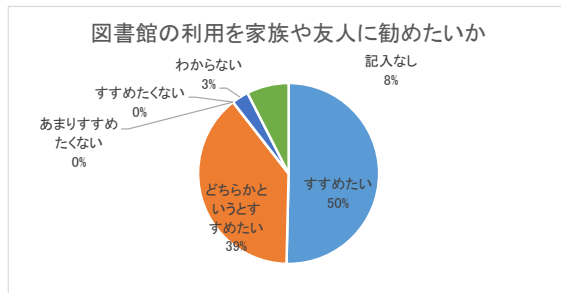

5. 図書館の利用目的について(複数回答可)

	全体	171	100%
1	趣味や教養の知識を得るため	120	70.18%
2	学校の勉強に役立つ知識を得るため	10	5.85%
3	ビジネス関係のスキルアップ	22	12.87%
4	子育ての本や読み聞かせの絵本などを借りるため	9	5.26%
5	記入なし	5	2.92%
6	その他	5	2.92%

5. よく利用する図書館について

	全体	133	100%
1	TRC和泉図書館	3	2.26%
2	にじのとしょかん	0	0.00%
3	TRCシティプラザ図書館	3	2.26%
4	TRC南部リージョンセンター図書室	1	0.75%
5	TRC北部リージョンセンター図書室	126	94.74%
6	記入なし	0	0.00%

6. 図書館までの交通手段について

	全体	173	100%
1	徒歩	68	39.31%
2	自転車	34	19.65%
3	自動車	53	30.64%
4	バイク・原付	14	8.09%
5	電車	2	1.16%
6	バス	1	0.58%
7	めぐ〜る	1	0.58%
8	記入なし	0	0.00%

7. 図書館を利用する回数について

	全体	133	100%
1	ほぼ毎日	4	3.01%
2	週に1回以上	35	26.32%
3	月に2~3回	65	48.87%
4	月に1回	20	15.04%
5	年に数回	8	6.02%
6	今日が初めて	1	0.75%
7	記入なし	0	0.00%

8-1. スタッフの対応

	全体	133	100%
1	良い	113	84.96%
2	まあまあ良い	19	14.29%
3	あまり良くない	0	0.00%
4	悪い	0	0.00%
5	わからない	1	0.75%
6	記入なし	0	0.00%

8-2. 施設設備・書架

	全体	133	100%
1	良い	71	53.38%
2	まあまあ良い	43	32.33%
3	あまり良くない	9	6.77%
4	悪い	2	1.50%
5	わからない	1	0.75%
6	記入なし	7	5.26%

9. 図書館の利用を、家族や友人に勧めたいと思いますか

	全体	133	100%
1	すすめたい	67	50.38%
2	どちらかというすすめたい	52	39.10%
3	あまりすすめたくない	0	0.00%
4	すすめたくない	0	0.00%
5	わからない	4	3.01%
6	記入なし	10	7.52%

10. 図書館の情報(行事などは)、何から得ていますか(複数回答可)

	全体	194	100%
1	図書館内のポスター、チラシ	68	35.05%
2	図書館だより	38	19.59%
3	図書館ホームページ	29	14.95%
4	広報いずみ	51	26.29%
5	いずみメール	1	0.52%
6	コミュニティ紙	2	1.03%
7	ロコミ	2	1.03%
8	図書館公式Twitterアカウント	0	0.00%
9	その他	3	1.55%
10	記入なし	13	6.70%