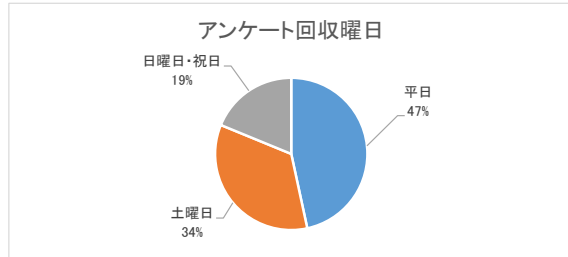

令和3年度指定管理者アンケート 集計結果 (TRC北部リージョンセンター図書室)

- ・「TRC和泉図書館」「TRCシティプラザ図書館」「TRC北部リージョンセンター図書室」「TRC南部リージョンセンター図書室」の管理運営についてのアンケート
- ・実施日 2022年1月8日(土)～1月29日(土)
- ・実施場所:TRC和泉図書館、TRCシティプラザ図書館、TRC北部リージョンセンター図書室、TRC南部リージョンセンター図書室、WEB回答
- ・回収:133枚 (TRC北部リージョンセンター図書室)

1. アンケート回収時間

	全体	132	100%
1	午前(閉館～13時)	53	40.15%
2	午後(13時～17時)	60	45.45%
3	夜間(17時～閉館)	19	14.39%
4	不明	1	0.76%

2. アンケート回収曜日

	全体	133	100%
1	平日(月～金曜日) ※祝日を除く	62	46.62%
2	土曜日	46	34.59%
3	日曜日・祝日	25	18.80%

3. お住まいについて

	全体	133	100%
1	和泉市	128	96.24%
2	堺市	3	2.26%
3	泉大津市	1	0.75%
4	高石市	1	0.75%
5	忠岡町	0	0.00%
6	その他	0	0.00%
7	記入なし	0	0.00%

3. 年齢について

	全体	133	100%
1	6歳以下	0	0.00%
2	7～9歳	0	0.00%
3	10～12歳	0	0.00%
4	13～15歳	1	0.75%
5	16～18歳	0	0.00%
6	19～22歳	1	0.75%
7	23～29歳	1	0.75%
8	30～39歳	8	6.02%
9	40～49歳	17	12.78%
10	50～59歳	18	13.53%
11	60～69歳	26	19.55%
12	70歳以上	61	45.86%
13	記入なし	0	0.00%