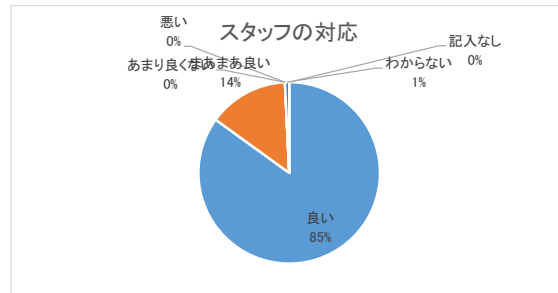

5. 図書館の利用目的について(複数回答可)

	全体	171	100%
1	趣味や教養の知識を得るため	120	70.18%
2	学校の勉強に役立つ知識を得るため	10	5.85%
3	ビジネス関係のスキルアップ	22	12.87%
4	子育ての本や読み聞かせの絵本などを借りるため	9	5.26%
5	記入なし	5	2.92%
6	その他	5	2.92%

5. よく利用する図書館について

	全体	133	100%
1	TRC和泉図書館	3	2.26%
2	にじのとしょかん	0	0.00%
3	TRCシティプラザ図書館	3	2.26%
4	TRC南部リージョンセンター図書室	1	0.75%
5	TRC北部リージョンセンター図書室	126	94.74%
6	記入なし	0	0.00%

6. 図書館までの交通手段について

	全体	173	100%
1	徒歩	68	39.31%
2	自転車	34	19.65%
3	自動車	53	30.64%
4	バイク・原付	14	8.09%
5	電車	2	1.16%
6	バス	1	0.58%
7	めぐ〜る	1	0.58%
8	記入なし	0	0.00%

7. 図書館を利用する回数について

	全体	133	100%
1	ほぼ毎日	4	3.01%
2	週に1回以上	35	26.32%
3	月に2~3回	65	48.87%
4	月に1回	20	15.04%
5	年に数回	8	6.02%
6	今日が初めて	1	0.75%
7	記入なし	0	0.00%

8-1. スタッフの対応

	全体	133	100%
1	良い	113	84.96%
2	まあまあ良い	19	14.29%
3	あまり良くない	0	0.00%
4	悪い	0	0.00%
5	わからない	1	0.75%
6	記入なし	0	0.00%

8-2. 施設設備・書架

	全体	133	100%
1	良い	71	53.38%
2	まあまあ良い	43	32.33%
3	あまり良くない	9	6.77%
4	悪い	2	1.50%
5	わからない	1	0.75%
6	記入なし	7	5.26%