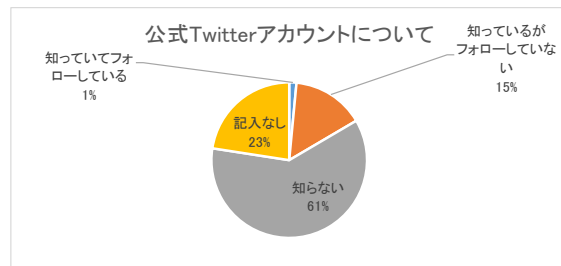

12. 図書館の行事(2021.1~12)で印象に残ったものをご記入ください(複数回答可)

●TRC和泉図書館

初貸袋	1
津村記久子氏 講演会	1

●TRCシティプラザ図書館

なし

●TRC南部RC図書室

なし

●TRC北部RC図書室

こどもの読書週間~たくさん本を読んでガチャを回そう~	1
あおぞら本のミニリサイクル市	4
ぬいぐるみのおとまりかい	1
石川宏千花氏 講演会	2
第3回 地元の民話、そして演奏	1

13-1. 和泉市の電子図書館について

	全体	133	100%
1	知っていて利用している	5	3.76%
2	知っているが利用したことはない	49	36.84%
3	知らない	56	42.11%
4	記入なし	23	17.29%

13-2. 図書除菌機について

	全体	133	100%
1	知っていて利用している	26	19.55%
2	知っているが利用したことはない	54	40.60%
3	知らない	32	24.06%
4	記入なし	21	15.79%

13-3. 公式Twitterアカウントについて

	全体	133	100%
1	知っていてフォローしている	2	1.50%
2	知っているがフォローしていない	20	15.04%
3	知らない	81	60.90%
4	記入なし	30	22.56%