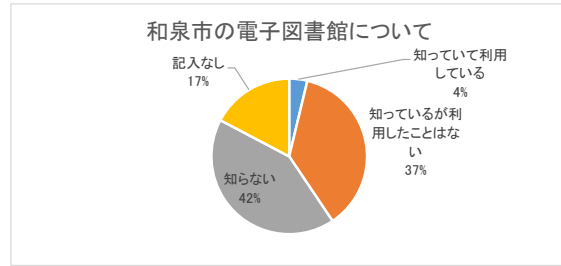

11. 日常生活の情報(時事情報など)は、何から得ていますか(複数回答可)

	全体	345	100%
1	テレビ	103	29.86%
2	新聞	82	23.77%
3	広報誌	27	7.83%
5	ラジオ	29	8.41%
6	雑誌	15	4.35%
7	インターネット検索	72	20.87%
8	Twitter	10	2.90%
9	Instagram	7	2.03%
10	Facebook	3	0.87%
11	TikTok	1	0.29%
12	LINE	11	3.19%
13	交通広告(駅や電車内のポスター)	5	1.45%
14	家族・友人・知人からの口コミ	17	4.93%
15	その他	1	0.29%
16	記入なし	8	2.32%

12. 図書館の行事(2021.1~12)で印象に残ったものをご記入ください(複数回答可)

●TRC和泉図書館

初貸袋	1
津村記久子氏 講演会	1

●TRCシティプラザ図書館

なし

●TRC南部RC図書室

なし

●TRC北部RC図書室

こどもの読書週間~たくさん本を読んでガチャを回そう~	1
あおぞら本のミニリサイクル市	4
ぬいぐるみのおとまりかい	1
石川宏千花氏 講演会	2
第3回 地元の民話、そして演奏	1

13-1. 和泉市の電子図書館について

	全体	133	100%
1	知っていて利用している	5	3.76%
2	知っているが利用したことはない	49	36.84%
3	知らない	56	42.11%
4	記入なし	23	17.29%