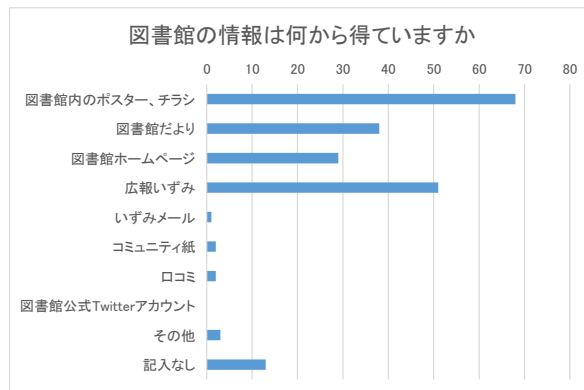

5. 図書館の利用目的について(複数回答可)

	全体	171	100%
1	趣味や教養の知識を得るため	120	70.18%
2	学校の勉強に役立つ知識を得るため	10	5.85%
3	ビジネス関係のスキルアップ	22	12.87%
4	子育ての本や読み聞かせの絵本などを借りるため	9	5.26%
5	記入なし	5	2.92%
6	その他	5	2.92%

5. よく利用する図書館について

	全体	133	100%
1	TRC和泉図書館	3	2.26%
2	にじのとしょかん	0	0.00%
3	TRCシティプラザ図書館	3	2.26%
4	TRC南部リージョンセンター図書室	1	0.75%
5	TRC北部リージョンセンター図書室	126	94.74%
6	記入なし	0	0.00%

6. 図書館までの交通手段について

	全体	173	100%
1	徒歩	68	39.31%
2	自転車	34	19.65%
3	自動車	53	30.64%
4	バイク・原付	14	8.09%
5	電車	2	1.16%
6	バス	1	0.58%
7	めぐ〜る	1	0.58%
8	記入なし	0	0.00%

7. 図書館を利用する回数について

	全体	133	100%
1	ほぼ毎日	4	3.01%
2	週に1回以上	35	26.32%
3	月に2~3回	65	48.87%
4	月に1回	20	15.04%
5	年に数回	8	6.02%
6	今日が初めて	1	0.75%
7	記入なし	0	0.00%

8-1. スタッフの対応

	全体	133	100%
1	良い	113	84.96%
2	まあまあ良い	19	14.29%
3	あまり良くない	0	0.00%
4	悪い	0	0.00%
5	わからない	1	0.75%
6	記入なし	0	0.00%

8-2. 施設設備・書架

	全体	133	100%
1	良い	71	53.38%
2	まあまあ良い	43	32.33%
3	あまり良くない	9	6.77%
4	悪い	2	1.50%
5	わからない	1	0.75%
6	記入なし	7	5.26%

9. 図書館の利用を、家族や友人に勧めたいと思いますか

	全体	133	100%
1	すすめたい	67	50.38%
2	どちらかというすすめたい	52	39.10%
3	あまりすすめたくない	0	0.00%
4	すすめたくない	0	0.00%
5	わからない	4	3.01%
6	記入なし	10	7.52%

10. 図書館の情報(行事などは)、何から得ていますか(複数回答可)

	全体	194	100%
1	図書館内のポスター、チラシ	68	35.05%
2	図書館だより	38	19.59%
3	図書館ホームページ	29	14.95%
4	広報いずみ	51	26.29%
5	いずみメール	1	0.52%
6	コミュニティ紙	2	1.03%
7	ロコミ	2	1.03%
8	図書館公式Twitterアカウント	0	0.00%
9	その他	3	1.55%
10	記入なし	13	6.70%