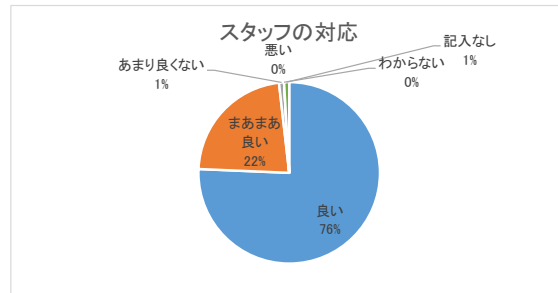

5. 図書館の利用目的について(複数回答可)

	全体	140	100%
1	趣味や教養の知識を得るため	99	70.71%
2	学校の勉強に役立つ知識を得るため	8	5.71%
3	ビジネス関係のスキルアップ	19	13.57%
4	子育ての本や読み聞かせの絵本などを借りるため	5	3.57%
5	記入なし	2	1.43%
6	その他	7	5.00%

5. よく利用する図書館について

	全体	110	100%
1	TRC和泉図書館	106	96.36%
2	にじのとしょかん	0	0.00%
3	TRCシティプラザ図書館	2	1.82%
4	TRC南部リージョンセンター図書室	0	0.00%
5	TRC北部リージョンセンター図書室	2	1.82%
6	記入なし	1	0.91%

6. 図書館までの交通手段について

	全体	142	100%
1	徒歩	38	26.76%
2	自転車	69	48.59%
3	自動車	26	18.31%
4	バイク・原付	1	0.70%
5	電車	4	2.82%
6	バス	3	2.11%
7	めぐ〜る	1	0.70%
8	記入なし	0	0.00%

7. 図書館を利用する回数について

	全体	111	100%
1	ほぼ毎日	7	6.31%
2	週に1回以上	40	36.04%
3	月に2~3回	45	40.54%
4	月に1回	14	12.61%
5	年に数回	3	2.70%
6	今日が初めて	0	0.00%
7	記入なし	2	1.80%

8-1. スタッフの対応

	全体	111	100%
1	良い	84	75.68%
2	まあまあ良い	25	22.52%
3	あまり良くない	1	0.90%
4	悪い	0	0.00%
5	わからない	0	0.00%
6	記入なし	1	0.90%

8-2. 施設設備・書架

	全体	111	100%
1	良い	64	57.66%
2	まあまあ良い	39	35.14%
3	あまり良くない	7	6.31%
4	悪い	0	0.00%
5	わからない	0	0.00%
6	記入なし	1	0.90%