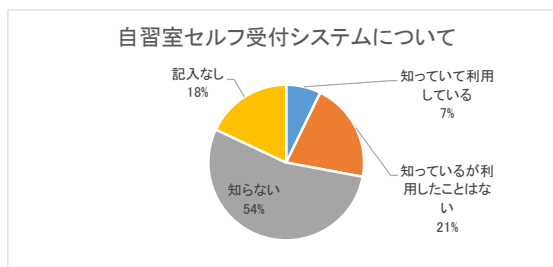

12. 図書館の行事(2020.1~12)で印象に残ったものをご記入ください(複数回答可)

●TRC和泉図書館

英語のおはなし会	1
雑誌限定のリサイクル市	3
夏休み工作教室	1
初貸袋	2
津村記久子氏 講演会	1
こどもまつり	1

●TRCシティプラザ図書館

なし

●TRC南部RC図書室

なし

●TRC北部RC図書室

石川宏千花氏 講演会	1
------------	---

13-1. 和泉市の電子図書館について

	全体	111	100%
1	知っている利用している	10	9.01%
2	知っているが利用したことはない	35	31.53%
3	知らない	47	42.34%
4	記入なし	19	17.12%

13-2. 図書除菌機について

	全体	111	100%
1	知っている利用している	32	28.83%
2	知っているが利用したことはない	39	35.14%
3	知らない	22	19.82%
4	記入なし	18	16.22%

13-3. 公式Twitterアカウントについて

	全体	111	100%
1	知っているフォローしている	1	0.90%
2	知っているがフォローしていない	25	22.52%
3	知らない	65	58.56%
4	記入なし	20	18.02%

13-4. 自習室セルフ受付システムについて

	全体	111	100%
1	知っている利用している	8	7.21%
2	知っているが利用したことはない	23	20.72%
3	知らない	60	54.05%
4	記入なし	20	18.02%