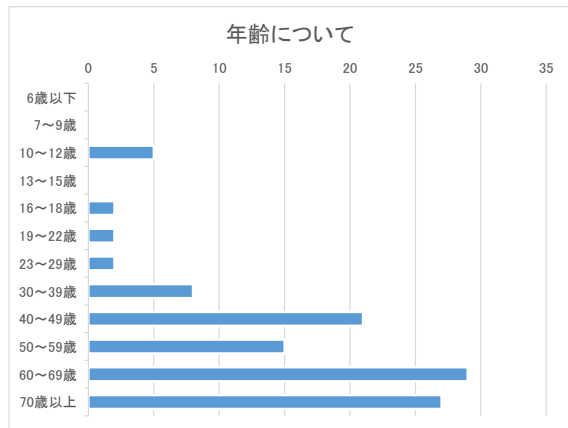

### 1. アンケート回収時間

	全体	111	100%
1	午前(閉館～13時)	45	40.54%
2	午後(13時～17時)	31	27.93%
3	夜間(17時～閉館)	35	31.53%

### 2. アンケート回収曜日

	全体	111	100%
1	平日(月～金曜日) ※祝日を除く	69	62.16%
2	土曜日	19	17.12%
3	日曜日・祝日	23	20.72%

### 3. お住まいについて

	全体	111	100%
1	和泉市	87	78.38%
2	堺市	2	1.80%
3	泉大津市	14	12.61%
4	高石市	3	2.70%
5	忠岡町	4	3.60%
6	その他	1	0.90%

### 3. 年齢について

	全体	111	100%
1	6歳以下	0	0.00%
2	7～9歳	0	0.00%
3	10～12歳	5	4.50%
4	13～15歳	0	0.00%
5	16～18歳	2	1.80%
6	19～22歳	2	1.80%
7	23～29歳	2	1.80%
8	30～39歳	8	7.21%
9	40～49歳	21	18.92%
10	50～59歳	15	13.51%
11	60～69歳	29	26.13%
12	70歳以上	27	24.32%