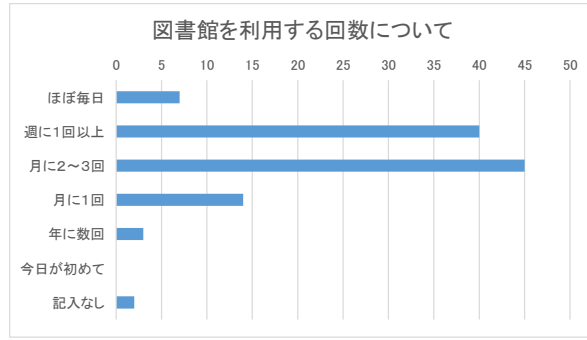

### 3. 年齢について

	全体	111	100%
1	6歳以下	0	0.00%
2	7～9歳	0	0.00%
3	10～12歳	5	4.50%
4	13～15歳	0	0.00%
5	16～18歳	2	1.80%
6	19～22歳	2	1.80%
7	23～29歳	2	1.80%
8	30～39歳	8	7.21%
9	40～49歳	21	18.92%
10	50～59歳	15	13.51%
11	60～69歳	29	26.13%
12	70歳以上	27	24.32%

4. 普段の図書館の利用内容について(複数回答可)

	全体	220	100%
1	図書(雑誌)の貸出・返却	108	49.09%
2	図書(雑誌)の閲覧(貸出なし)	32	14.55%
3	視聴覚資料(CD・DVD・ビデオ)の貸出・返却	33	15.00%
4	新聞の閲覧	11	5.00%
5	調査・研究	6	2.73%
6	複写サービス	2	0.91%
7	インターネットの利用	6	2.73%
8	行事参加	4	1.82%
9	自習室利用	5	2.27%
10	カップ式飲料自動販売機(シティプラザ)	1	0.45%
11	図書除菌機	11	5.00%
12	電子図書館サービス	1	0.45%
12	その他	0	0.00%

5. 図書館の利用目的について(複数回答可)

	全体	140	100%
1	趣味や教養の知識を得るため	99	70.71%
2	学校の勉強に役立つ知識を得るため	8	5.71%
3	ビジネス関係のスキルアップ	19	13.57%
4	子育ての本や読み聞かせの絵本などを借りるため	5	3.57%
5	記入なし	2	1.43%
6	その他	7	5.00%

5. よく利用する図書館について

	全体	110	100%
1	TRC和泉図書館	106	96.36%
2	にじのとしょかん	0	0.00%
3	TRCシティプラザ図書館	2	1.82%
4	TRC南部リージョンセンター図書室	0	0.00%
5	TRC北部リージョンセンター図書室	2	1.82%
6	記入なし	1	0.91%

6. 図書館までの交通手段について

	全体	142	100%
1	徒歩	38	26.76%
2	自転車	69	48.59%
3	自動車	26	18.31%
4	バイク・原付	1	0.70%
5	電車	4	2.82%
6	バス	3	2.11%
7	めぐ〜る	1	0.70%
8	記入なし	0	0.00%

7. 図書館を利用する回数について

	全体	111	100%
1	ほぼ毎日	7	6.31%
2	週に1回以上	40	36.04%
3	月に2~3回	45	40.54%
4	月に1回	14	12.61%
5	年に数回	3	2.70%
6	今日が初めて	0	0.00%
7	記入なし	2	1.80%