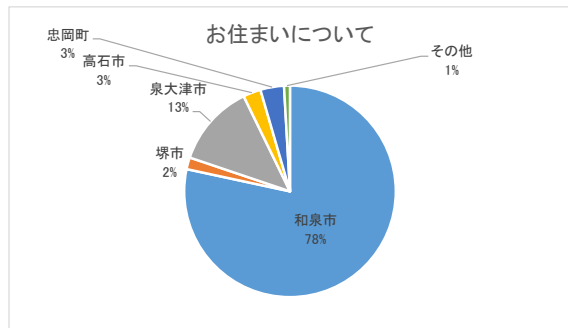

## 令和3年度指定管理者アンケート 集計結果 (TRC和泉図書館)

- ・「TRC和泉図書館」「TRCシティプラザ図書館」「TRC北部リージョンセンター図書室」「TRC南部リージョンセンター図書室」の管理運営についてのアンケート
- ・実施日 2022年1月8日(土)～1月29日(土)
- ・実施場所:TRC和泉図書館、TRCシティプラザ図書館、TRC北部リージョンセンター図書室、TRC南部リージョンセンター図書室、Web回答
- ・回収:111枚 (TRC和泉図書館)

### 1. アンケート回収時間

	全体	111	100%
1	午前(閉館～13時)	45	40.54%
2	午後(13時～17時)	31	27.93%
3	夜間(17時～閉館)	35	31.53%

### 2. アンケート回収曜日

	全体	111	100%
1	平日(月～金曜日) ※祝日を除く	69	62.16%
2	土曜日	19	17.12%
3	日曜日・祝日	23	20.72%

### 3. お住まいについて

	全体	111	100%
1	和泉市	87	78.38%
2	堺市	2	1.80%
3	泉大津市	14	12.61%
4	高石市	3	2.70%
5	忠岡町	4	3.60%
6	その他	1	0.90%