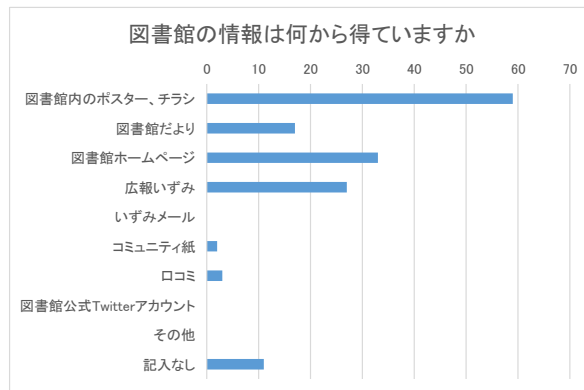

5. 図書館の利用目的について(複数回答可)

	全体	140	100%
1	趣味や教養の知識を得るため	99	70.71%
2	学校の勉強に役立つ知識を得るため	8	5.71%
3	ビジネス関係のスキルアップ	19	13.57%
4	子育ての本や読み聞かせの絵本などを借りるため	5	3.57%
5	記入なし	2	1.43%
6	その他	7	5.00%

5. よく利用する図書館について

	全体	110	100%
1	TRC和泉図書館	106	96.36%
2	にじのとしょかん	0	0.00%
3	TRCシティプラザ図書館	2	1.82%
4	TRC南部リージョンセンター図書室	0	0.00%
5	TRC北部リージョンセンター図書室	2	1.82%
6	記入なし	1	0.91%

6. 図書館までの交通手段について

	全体	142	100%
1	徒歩	38	26.76%
2	自転車	69	48.59%
3	自動車	26	18.31%
4	バイク・原付	1	0.70%
5	電車	4	2.82%
6	バス	3	2.11%
7	めぐ〜る	1	0.70%
8	記入なし	0	0.00%

7. 図書館を利用する回数について

	全体	111	100%
1	ほぼ毎日	7	6.31%
2	週に1回以上	40	36.04%
3	月に2~3回	45	40.54%
4	月に1回	14	12.61%
5	年に数回	3	2.70%
6	今日が初めて	0	0.00%
7	記入なし	2	1.80%

8-1. スタッフの対応

	全体	111	100%
1	良い	84	75.68%
2	まあまあ良い	25	22.52%
3	あまり良くない	1	0.90%
4	悪い	0	0.00%
5	わからない	0	0.00%
6	記入なし	1	0.90%

8-2. 施設設備・書架

	全体	111	100%
1	良い	64	57.66%
2	まあまあ良い	39	35.14%
3	あまり良くない	7	6.31%
4	悪い	0	0.00%
5	わからない	0	0.00%
6	記入なし	1	0.90%

9. 図書館の利用を、家族や友人に勧めたいと思いますか

	全体	111	100%
1	すすめたい	45	40.54%
2	どちらかというすすめたい	54	48.65%
3	あまりすすめたくない	0	0.00%
4	すすめたくない	0	0.00%
5	わからない	6	5.41%
6	記入なし	6	5.41%

10. 図書館の情報(行事などは)、何から得ていますか(複数回答可)

	全体	141	100%
1	図書館内のポスター、チラシ	59	41.84%
2	図書館だより	17	12.06%
3	図書館ホームページ	33	23.40%
4	広報いずみ	27	19.15%
5	いずみメール	0	0.00%
6	コミュニティ紙	2	1.42%
7	ロコミ	3	2.13%
8	図書館公式Twitterアカウント	0	0.00%
9	その他	0	0.00%
10	記入なし	11	7.80%