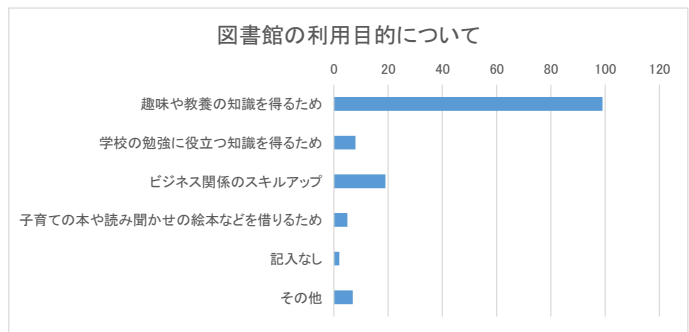

### 3. お住まいについて

	全体	111	100%
1	和泉市	87	78.38%
2	堺市	2	1.80%
3	泉大津市	14	12.61%
4	高石市	3	2.70%
5	忠岡町	4	3.60%
6	その他	1	0.90%

### 3. 年齢について

	全体	111	100%
1	6歳以下	0	0.00%
2	7～9歳	0	0.00%
3	10～12歳	5	4.50%
4	13～15歳	0	0.00%
5	16～18歳	2	1.80%
6	19～22歳	2	1.80%
7	23～29歳	2	1.80%
8	30～39歳	8	7.21%
9	40～49歳	21	18.92%
10	50～59歳	15	13.51%
11	60～69歳	29	26.13%
12	70歳以上	27	24.32%

4. 普段の図書館の利用内容について(複数回答可)

	全体	220	100%
1	図書(雑誌)の貸出・返却	108	49.09%
2	図書(雑誌)の閲覧(貸出なし)	32	14.55%
3	視聴覚資料(CD・DVD・ビデオ)の貸出・返却	33	15.00%
4	新聞の閲覧	11	5.00%
5	調査・研究	6	2.73%
6	複写サービス	2	0.91%
7	インターネットの利用	6	2.73%
8	行事参加	4	1.82%
9	自習室利用	5	2.27%
10	カップ式飲料自動販売機(シティプラザ)	1	0.45%
11	図書除菌機	11	5.00%
12	電子図書館サービス	1	0.45%
12	その他	0	0.00%

5. 図書館の利用目的について(複数回答可)

	全体	140	100%
1	趣味や教養の知識を得るため	99	70.71%
2	学校の勉強に役立つ知識を得るため	8	5.71%
3	ビジネス関係のスキルアップ	19	13.57%
4	子育ての本や読み聞かせの絵本などを借りるため	5	3.57%
5	記入なし	2	1.43%
6	その他	7	5.00%

5. よく利用する図書館について

	全体	110	100%
1	TRC和泉図書館	106	96.36%
2	にじのとしょかん	0	0.00%
3	TRCシティプラザ図書館	2	1.82%
4	TRC南部リージョンセンター図書室	0	0.00%
5	TRC北部リージョンセンター図書室	2	1.82%
6	記入なし	1	0.91%