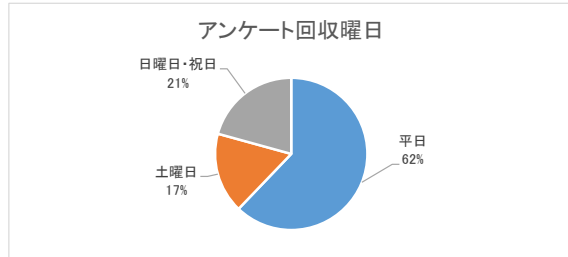

## 令和3年度指定管理者アンケート 集計結果 (TRC和泉図書館)

- ・「TRC和泉図書館」「TRCシティプラザ図書館」「TRC北部リージョンセンター図書室」「TRC南部リージョンセンター図書室」の管理運営についてのアンケート
- ・実施日 2022年1月8日(土)～1月29日(土)
- ・実施場所:TRC和泉図書館、TRCシティプラザ図書館、TRC北部リージョンセンター図書室、TRC南部リージョンセンター図書室、Web回答
- ・回収:111枚 (TRC和泉図書館)

### 1. アンケート回収時間

	全体	111	100%
1	午前(閉館～13時)	45	40.54%
2	午後(13時～17時)	31	27.93%
3	夜間(17時～閉館)	35	31.53%

### 2. アンケート回収曜日

	全体	111	100%
1	平日(月～金曜日) ※祝日を除く	69	62.16%
2	土曜日	19	17.12%
3	日曜日・祝日	23	20.72%