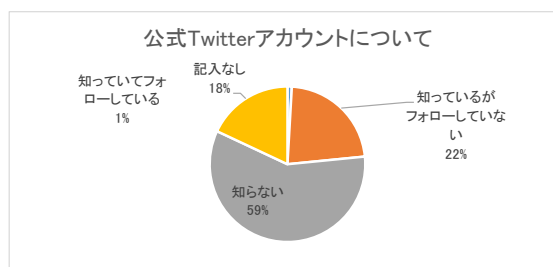

12. 図書館の行事(2020.1~12)で印象に残ったものをご記入ください(複数回答可)

●TRC和泉図書館

英語のおはなし会	1
雑誌限定のリサイクル市	3
夏休み工作教室	1
初貸袋	2
津村記久子氏 講演会	1
こどもまつり	1

●TRCシティプラザ図書館

なし

●TRC南部RC図書室

なし

●TRC北部RC図書室

石川宏千花氏 講演会	1
------------	---

13-1. 和泉市の電子図書館について

	全体	111	100%
1	知っている利用している	10	9.01%
2	知っているが利用したことはない	35	31.53%
3	知らない	47	42.34%
4	記入なし	19	17.12%

13-2. 図書除菌機について

	全体	111	100%
1	知っている利用している	32	28.83%
2	知っているが利用したことはない	39	35.14%
3	知らない	22	19.82%
4	記入なし	18	16.22%

13-3. 公式Twitterアカウントについて

	全体	111	100%
1	知っているフォローしている	1	0.90%
2	知っているがフォローしていない	25	22.52%
3	知らない	65	58.56%
4	記入なし	20	18.02%

13-4. 自習室セルフ受付システムについて

	全体	111	100%
1	知っている利用している	8	7.21%
2	知っているが利用したことはない	23	20.72%
3	知らない	60	54.05%
4	記入なし	20	18.02%