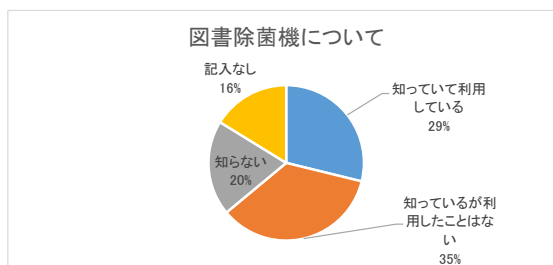

12. 図書館の行事(2020.1~12)で印象に残ったものをご記入ください(複数回答可)

●TRC和泉図書館

英語のおはなし会	1
雑誌限定のリサイクル市	3
夏休み工作教室	1
初貸袋	2
津村記久子氏 講演会	1
こどもまつり	1

●TRCシティプラザ図書館

なし

●TRC南部RC図書室

なし

●TRC北部RC図書室

石川宏千花氏 講演会	1
------------	---

13-1. 和泉市の電子図書館について

	全体	111	100%
1	知っている利用している	10	9.01%
2	知っているが利用したことはない	35	31.53%
3	知らない	47	42.34%
4	記入なし	19	17.12%

13-2. 図書除菌機について

	全体	111	100%
1	知っている利用している	32	28.83%
2	知っているが利用したことはない	39	35.14%
3	知らない	22	19.82%
4	記入なし	18	16.22%

13-3. 公式Twitterアカウントについて

	全体	111	100%
1	知っているフォローしている	1	0.90%
2	知っているがフォローしていない	25	22.52%
3	知らない	65	58.56%
4	記入なし	20	18.02%

13-4. 自習室セルフ受付システムについて

	全体	111	100%
1	知っている利用している	8	7.21%
2	知っているが利用したことはない	23	20.72%
3	知らない	60	54.05%
4	記入なし	20	18.02%