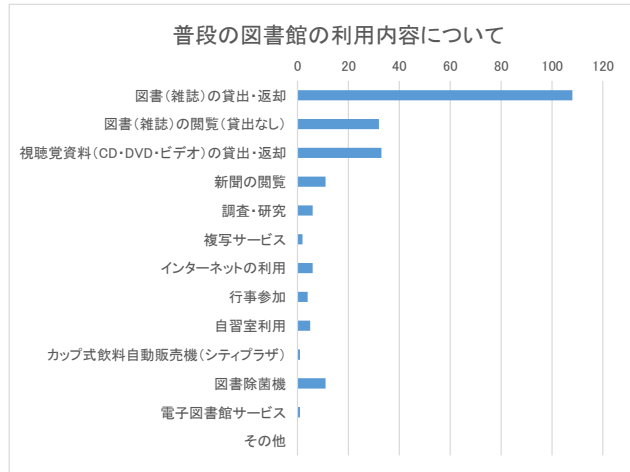

4. 普段の図書館の利用内容について(複数回答可)

	全体	220	100%
1	図書(雑誌)の貸出・返却	108	49.09%
2	図書(雑誌)の閲覧(貸出なし)	32	14.55%
3	視聴覚資料(CD・DVD・ビデオ)の貸出・返却	33	15.00%
4	新聞の閲覧	11	5.00%
5	調査・研究	6	2.73%
6	複写サービス	2	0.91%
7	インターネットの利用	6	2.73%
8	行事参加	4	1.82%
9	自習室利用	5	2.27%
10	カップ式飲料自動販売機(シティプラザ)	1	0.45%
11	図書除菌機	11	5.00%
12	電子図書館サービス	1	0.45%
12	その他	0	0.00%