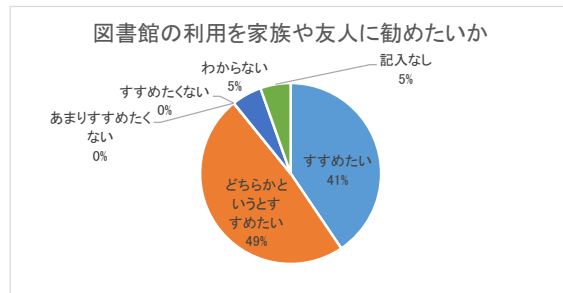

5. 図書館の利用目的について(複数回答可)

	全体	140	100%
1	趣味や教養の知識を得るため	99	70.71%
2	学校の勉強に役立つ知識を得るため	8	5.71%
3	ビジネス関係のスキルアップ	19	13.57%
4	子育ての本や読み聞かせの絵本などを借りるため	5	3.57%
5	記入なし	2	1.43%
6	その他	7	5.00%

5. よく利用する図書館について

	全体	110	100%
1	TRC和泉図書館	106	96.36%
2	にじのとしょかん	0	0.00%
3	TRCシティプラザ図書館	2	1.82%
4	TRC南部リージョンセンター図書室	0	0.00%
5	TRC北部リージョンセンター図書室	2	1.82%
6	記入なし	1	0.91%

6. 図書館までの交通手段について

	全体	142	100%
1	徒歩	38	26.76%
2	自転車	69	48.59%
3	自動車	26	18.31%
4	バイク・原付	1	0.70%
5	電車	4	2.82%
6	バス	3	2.11%
7	めぐ〜る	1	0.70%
8	記入なし	0	0.00%

7. 図書館を利用する回数について

	全体	111	100%
1	ほぼ毎日	7	6.31%
2	週に1回以上	40	36.04%
3	月に2~3回	45	40.54%
4	月に1回	14	12.61%
5	年に数回	3	2.70%
6	今日が初めて	0	0.00%
7	記入なし	2	1.80%

8-1. スタッフの対応

	全体	111	100%
1	良い	84	75.68%
2	まあまあ良い	25	22.52%
3	あまり良くない	1	0.90%
4	悪い	0	0.00%
5	わからない	0	0.00%
6	記入なし	1	0.90%

8-2. 施設設備・書架

	全体	111	100%
1	良い	64	57.66%
2	まあまあ良い	39	35.14%
3	あまり良くない	7	6.31%
4	悪い	0	0.00%
5	わからない	0	0.00%
6	記入なし	1	0.90%

9. 図書館の利用を、家族や友人に勧めたいと思いますか

	全体	111	100%
1	すすめたい	45	40.54%
2	どちらかというすすめたい	54	48.65%
3	あまりすすめたくない	0	0.00%
4	すすめたくない	0	0.00%
5	わからない	6	5.41%
6	記入なし	6	5.41%

10. 図書館の情報(行事などは)、何から得ていますか(複数回答可)

	全体	141	100%
1	図書館内のポスター、チラシ	59	41.84%
2	図書館だより	17	12.06%
3	図書館ホームページ	33	23.40%
4	広報いずみ	27	19.15%
5	いずみメール	0	0.00%
6	コミュニティ紙	2	1.42%
7	ロコミ	3	2.13%
8	図書館公式Twitterアカウント	0	0.00%
9	その他	0	0.00%
10	記入なし	11	7.80%