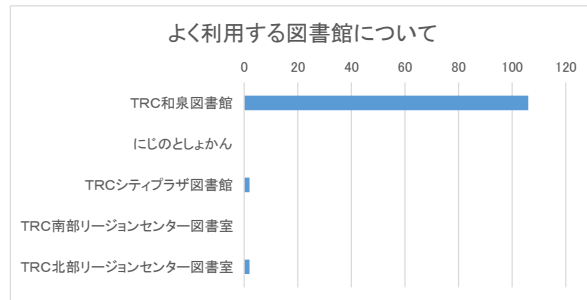

### 3. お住まいについて

	全体	111	100%
1	和泉市	87	78.38%
2	堺市	2	1.80%
3	泉大津市	14	12.61%
4	高石市	3	2.70%
5	忠岡町	4	3.60%
6	その他	1	0.90%

### 3. 年齢について

	全体	111	100%
1	6歳以下	0	0.00%
2	7～9歳	0	0.00%
3	10～12歳	5	4.50%
4	13～15歳	0	0.00%
5	16～18歳	2	1.80%
6	19～22歳	2	1.80%
7	23～29歳	2	1.80%
8	30～39歳	8	7.21%
9	40～49歳	21	18.92%
10	50～59歳	15	13.51%
11	60～69歳	29	26.13%
12	70歳以上	27	24.32%

4. 普段の図書館の利用内容について(複数回答可)

	全体	220	100%
1	図書(雑誌)の貸出・返却	108	49.09%
2	図書(雑誌)の閲覧(貸出なし)	32	14.55%
3	視聴覚資料(CD・DVD・ビデオ)の貸出・返却	33	15.00%
4	新聞の閲覧	11	5.00%
5	調査・研究	6	2.73%
6	複写サービス	2	0.91%
7	インターネットの利用	6	2.73%
8	行事参加	4	1.82%
9	自習室利用	5	2.27%
10	カップ式飲料自動販売機(シティプラザ)	1	0.45%
11	図書除菌機	11	5.00%
12	電子図書館サービス	1	0.45%
12	その他	0	0.00%

5. 図書館の利用目的について(複数回答可)

	全体	140	100%
1	趣味や教養の知識を得るため	99	70.71%
2	学校の勉強に役立つ知識を得るため	8	5.71%
3	ビジネス関係のスキルアップ	19	13.57%
4	子育ての本や読み聞かせの絵本などを借りるため	5	3.57%
5	記入なし	2	1.43%
6	その他	7	5.00%

5. よく利用する図書館について

	全体	110	100%
1	TRC和泉図書館	106	96.36%
2	にじのとしょかん	0	0.00%
3	TRCシティプラザ図書館	2	1.82%
4	TRC南部リージョンセンター図書室	0	0.00%
5	TRC北部リージョンセンター図書室	2	1.82%
6	記入なし	1	0.91%