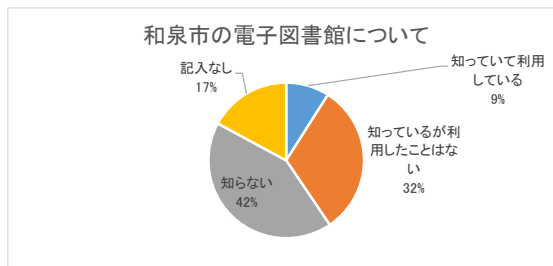

11. 日常生活の情報(時事情報など)は、何から得ていますか(複数回答可)

	全体	276	100%
1	テレビ	79	28.62%
2	新聞	57	20.65%
3	広報誌	19	6.88%
5	ラジオ	23	8.33%
6	雑誌	15	5.43%
7	インターネット検索	65	23.55%
8	Twitter	11	3.99%
9	Instagram	7	2.54%
10	Facebook	2	0.72%
11	TikTok	1	0.36%
12	LINE	10	3.62%
13	交通広告(駅や電車内のポスター)	4	1.45%
14	家族・友人・知人からの口コミ	13	4.71%
15	その他	1	0.36%
16	記入なし	7	2.54%

12. 図書館の行事(2020.1~12)で印象に残ったものをご記入ください(複数回答可)

●TRC和泉図書館

英語のおはなし会	1
雑誌限定のリサイクル市	3
夏休み工作教室	1
初貸袋	2
津村記久子氏 講演会	1
こどもまつり	1

●TRCシティプラザ図書館

なし

●TRC南部RC図書室

なし

●TRC北部RC図書室

石川宏千花氏 講演会	1
------------	---

13-1. 和泉市の電子図書館について

	全体	111	100%
1	知っている利用している	10	9.01%
2	知っているが利用したことはない	35	31.53%
3	知らない	47	42.34%
4	記入なし	19	17.12%

13-2. 図書除菌機について

	全体	111	100%
1	知っている利用している	32	28.83%
2	知っているが利用したことはない	39	35.14%
3	知らない	22	19.82%
4	記入なし	18	16.22%