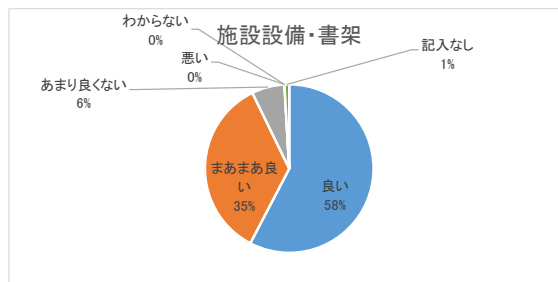

5. 図書館の利用目的について(複数回答可)

	全体	140	100%
1	趣味や教養の知識を得るため	99	70.71%
2	学校の勉強に役立つ知識を得るため	8	5.71%
3	ビジネス関係のスキルアップ	19	13.57%
4	子育ての本や読み聞かせの絵本などを借りるため	5	3.57%
5	記入なし	2	1.43%
6	その他	7	5.00%

5. よく利用する図書館について

	全体	110	100%
1	TRC和泉図書館	106	96.36%
2	にじのとしょかん	0	0.00%
3	TRCシティプラザ図書館	2	1.82%
4	TRC南部リージョンセンター図書室	0	0.00%
5	TRC北部リージョンセンター図書室	2	1.82%
6	記入なし	1	0.91%

6. 図書館までの交通手段について

	全体	142	100%
1	徒歩	38	26.76%
2	自転車	69	48.59%
3	自動車	26	18.31%
4	バイク・原付	1	0.70%
5	電車	4	2.82%
6	バス	3	2.11%
7	めぐ〜る	1	0.70%
8	記入なし	0	0.00%

7. 図書館を利用する回数について

	全体	111	100%
1	ほぼ毎日	7	6.31%
2	週に1回以上	40	36.04%
3	月に2~3回	45	40.54%
4	月に1回	14	12.61%
5	年に数回	3	2.70%
6	今日が初めて	0	0.00%
7	記入なし	2	1.80%

8-1. スタッフの対応

	全体	111	100%
1	良い	84	75.68%
2	まあまあ良い	25	22.52%
3	あまり良くない	1	0.90%
4	悪い	0	0.00%
5	わからない	0	0.00%
6	記入なし	1	0.90%

8-2. 施設設備・書架

	全体	111	100%
1	良い	64	57.66%
2	まあまあ良い	39	35.14%
3	あまり良くない	7	6.31%
4	悪い	0	0.00%
5	わからない	0	0.00%
6	記入なし	1	0.90%