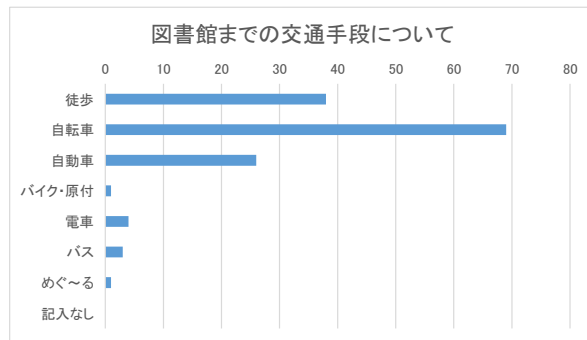

### 3. 年齢について

	全体	111	100%
1	6歳以下	0	0.00%
2	7～9歳	0	0.00%
3	10～12歳	5	4.50%
4	13～15歳	0	0.00%
5	16～18歳	2	1.80%
6	19～22歳	2	1.80%
7	23～29歳	2	1.80%
8	30～39歳	8	7.21%
9	40～49歳	21	18.92%
10	50～59歳	15	13.51%
11	60～69歳	29	26.13%
12	70歳以上	27	24.32%

4. 普段の図書館の利用内容について(複数回答可)

	全体	220	100%
1	図書(雑誌)の貸出・返却	108	49.09%
2	図書(雑誌)の閲覧(貸出なし)	32	14.55%
3	視聴覚資料(CD・DVD・ビデオ)の貸出・返却	33	15.00%
4	新聞の閲覧	11	5.00%
5	調査・研究	6	2.73%
6	複写サービス	2	0.91%
7	インターネットの利用	6	2.73%
8	行事参加	4	1.82%
9	自習室利用	5	2.27%
10	カップ式飲料自動販売機(シティプラザ)	1	0.45%
11	図書除菌機	11	5.00%
12	電子図書館サービス	1	0.45%
12	その他	0	0.00%

5. 図書館の利用目的について(複数回答可)

	全体	140	100%
1	趣味や教養の知識を得るため	99	70.71%
2	学校の勉強に役立つ知識を得るため	8	5.71%
3	ビジネス関係のスキルアップ	19	13.57%
4	子育ての本や読み聞かせの絵本などを借りるため	5	3.57%
5	記入なし	2	1.43%
6	その他	7	5.00%

5. よく利用する図書館について

	全体	110	100%
1	TRC和泉図書館	106	96.36%
2	にじのとしょかん	0	0.00%
3	TRCシティプラザ図書館	2	1.82%
4	TRC南部リージョンセンター図書室	0	0.00%
5	TRC北部リージョンセンター図書室	2	1.82%
6	記入なし	1	0.91%

6. 図書館までの交通手段について

	全体	142	100%
1	徒歩	38	26.76%
2	自転車	69	48.59%
3	自動車	26	18.31%
4	バイク・原付	1	0.70%
5	電車	4	2.82%
6	バス	3	2.11%
7	めぐ〜る	1	0.70%
8	記入なし	0	0.00%

7. 図書館を利用する回数について

	全体	111	100%
1	ほぼ毎日	7	6.31%
2	週に1回以上	40	36.04%
3	月に2~3回	45	40.54%
4	月に1回	14	12.61%
5	年に数回	3	2.70%
6	今日が初めて	0	0.00%
7	記入なし	2	1.80%