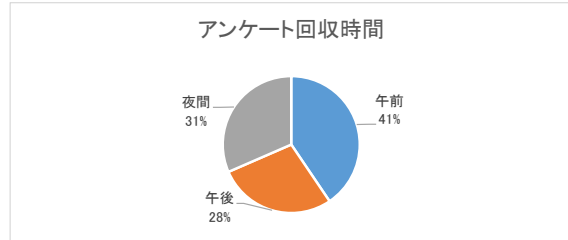

## 令和3年度指定管理者アンケート 集計結果 (TRC和泉図書館)

- ・「TRC和泉図書館」「TRCシティプラザ図書館」「TRC北部リージョンセンター図書室」「TRC南部リージョンセンター図書室」の管理運営についてのアンケート
- ・実施日 2022年1月8日(土)～1月29日(土)
- ・実施場所:TRC和泉図書館、TRCシティプラザ図書館、TRC北部リージョンセンター図書室、TRC南部リージョンセンター図書室、Web回答
- ・回収:111枚 (TRC和泉図書館)

### 1. アンケート回収時間

	全体	111	100%
1	午前(閉館～13時)	45	40.54%
2	午後(13時～17時)	31	27.93%
3	夜間(17時～閉館)	35	31.53%