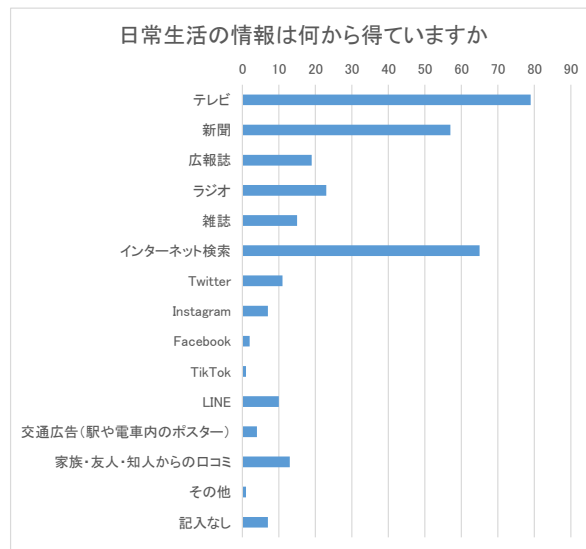

5. 図書館の利用目的について(複数回答可)

	全体	140	100%
1	趣味や教養の知識を得るため	99	70.71%
2	学校の勉強に役立つ知識を得るため	8	5.71%
3	ビジネス関係のスキルアップ	19	13.57%
4	子育ての本や読み聞かせの絵本などを借りるため	5	3.57%
5	記入なし	2	1.43%
6	その他	7	5.00%

5. よく利用する図書館について

	全体	110	100%
1	TRC和泉図書館	106	96.36%
2	にじのとしょかん	0	0.00%
3	TRCシティプラザ図書館	2	1.82%
4	TRC南部リージョンセンター図書室	0	0.00%
5	TRC北部リージョンセンター図書室	2	1.82%
6	記入なし	1	0.91%

8-1. スタッフの対応

	全体	111	100%
1	良い	84	75.68%
2	まあまあ良い	25	22.52%
3	あまり良くない	1	0.90%
4	悪い	0	0.00%
5	わからない	0	0.00%
6	記入なし	1	0.90%

8-2. 施設設備・書架

	全体	111	100%
1	良い	64	57.66%
2	まあまあ良い	39	35.14%
3	あまり良くない	7	6.31%
4	悪い	0	0.00%
5	わからない	0	0.00%
6	記入なし	1	0.90%

9. 図書館の利用を、家族や友人に勧めたいと思いますか

	全体	111	100%
1	すすめたい	45	40.54%
2	どちらかというすすめたい	54	48.65%
3	あまりすすめたくない	0	0.00%
4	すすめたくない	0	0.00%
5	わからない	6	5.41%
6	記入なし	6	5.41%

10. 図書館の情報(行事などは)、何から得ていますか(複数回答可)

	全体	141	100%
1	図書館内のポスター、チラシ	59	41.84%
2	図書館だより	17	12.06%
3	図書館ホームページ	33	23.40%
4	広報いずみ	27	19.15%
5	いずみメール	0	0.00%
6	コミュニティ紙	2	1.42%
7	ロコミ	3	2.13%
8	図書館公式Twitterアカウント	0	0.00%
9	その他	0	0.00%
10	記入なし	11	7.80%

11. 日常生活の情報(時事情報など)は、何から得ていますか(複数回答可)

	全体	276	100%
1	テレビ	79	28.62%
2	新聞	57	20.65%
3	広報誌	19	6.88%
5	ラジオ	23	8.33%
6	雑誌	15	5.43%
7	インターネット検索	65	23.55%
8	Twitter	11	3.99%
9	Instagram	7	2.54%
10	Facebook	2	0.72%
11	TikTok	1	0.36%
12	LINE	10	3.62%
13	交通広告(駅や電車内のポスター)	4	1.45%
14	家族・友人・知人からの口コミ	13	4.71%
15	その他	1	0.36%
16	記入なし	7	2.54%