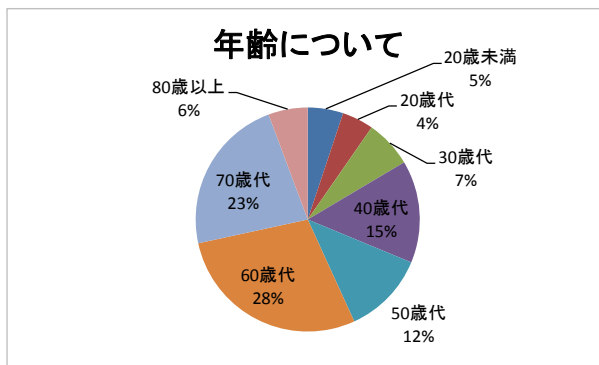

# 平成29年度指定管理者アンケート 集計結果(TRC和泉図書館)

- ・「TRC和泉図書館」「TRCシティプラザ図書館」「TRC北部リージョンセンター図書室」「TRC南部リージョンセンター図書室」の管理運営についてのアンケート
- ・実施日 2018年1月13日(土)～2月28日(水)
- ・実施場所:TRC和泉図書館、TRCシティプラザ図書館、TRC北部リージョンセンター図書室、TRC南部リージョンセンター図書室
- ・回収 176枚 (TRC和泉図書館)

## 1. お住まいについて

	全体		
1 在住	142	81.1%	
2 市外:泉大津市	21	12.0%	
3 市外:堺市	2	1.1%	
4 市外:高石市	2	1.1%	
5 市外:忠岡町	5	2.9%	
6 市外:その他	3	1.7%	

## 2. 年齢について

	全体		
1 20歳未満	9	5.1%	
2 20歳代	8	4.5%	
3 30歳代	12	6.8%	
4 40歳代	26	14.8%	
5 50歳代	21	11.9%	
6 60歳代	50	28.4%	
7 70歳代	40	22.7%	
8 80歳以上	10	5.7%	