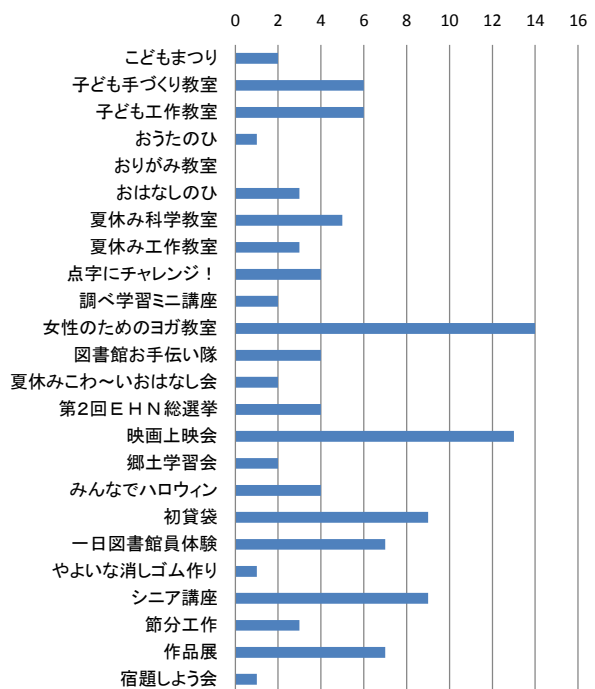

11.1. 図書館の行事で印象に残ったもの、興味のあるもの

(TRC和泉図書館)

	全体		
1	こどもまつり	2	3.9%
2	子ども手づくり教室	6	11.8%
3	子ども工作教室	6	11.8%
4	おうたのひ	1	2.0%
5	おりがみ教室	0	0.0%
6	おはなしのひ	3	5.9%
7	夏休み科学教室	5	9.8%
8	夏休み工作教室	3	5.9%
9	点字にチャレンジ!	4	7.8%
10	調べ学習ミニ講座	2	3.9%
11	女性のためのヨガ教室	14	27.5%
12	図書館お手伝い隊	4	7.8%
13	夏休みこわ〜いおはなし会	2	3.9%
14	第2回EHN総選挙	4	7.8%
15	映画上映会	13	25.5%
16	郷土学習会	2	3.9%
17	みんなでハロウィン	4	7.8%
18	初貸袋	9	17.6%
19	一日図書館員体験	7	13.7%
20	やよいな消しゴム作り	1	2.0%
21	シニア講座	9	17.6%
22	節分工作	3	5.9%
23	作品展	7	13.7%
24	宿題しよう会	1	2.0%

図書館の行事で印象に残ったもの、
興味のあるもの
(TRC和泉図書館)