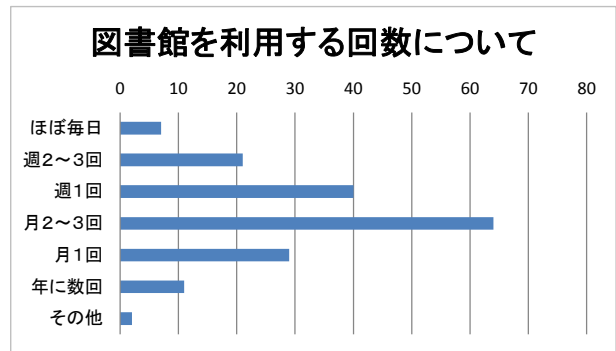

## 2. 年齢について

	全体		
1 20歳未満	9	5.1%	
2 20歳代	8	4.5%	
3 30歳代	12	6.8%	
4 40歳代	26	14.8%	
5 50歳代	21	11.9%	
6 60歳代	50	28.4%	
7 70歳代	40	22.7%	
8 80歳以上	10	5.7%	

## 3. 普段の図書館の利用内容について

	全体		
1 図書(雑誌)の貸出	168	96.0%	
2 図書(雑誌)の閲覧(貸出なし)	49	28.0%	
3 視聴覚資料(CD・DVD)の貸出・返却	44	25.1%	
4 新聞の閲覧	18	10.3%	
5 調査・研究	8	4.6%	
6 インターネット利用	11	6.3%	
7 複写サービス	5	2.9%	
8 行事参加	4	2.3%	
9 自習室利用	13	7.4%	
10 その他	0	0.0%	

## 4. 図書館の利用目的について

	全体		
1 趣味や教養の知識を得る	155	90.6%	
2 学校の勉強に役立つ知識を得るため	7	4.1%	
3 ビジネス関係のスキルアップ	18	10.5%	
4 子育ての読み聞かせの絵本を借りるため	22	12.9%	
5 その他	17	9.9%	

5. 利用する図書館について

	全体		
1	和泉図書館	169	97.7%
2	シティプラザ図書館	46	26.6%
3	にじのとしょかん	18	10.4%
4	南部リージョンセンター図書室	3	1.7%
5	北部リージョンセンター図書室	13	7.5%

6. 図書館までの交通手段について

	全体		
1	徒歩	50	28.4%
2	自転車	82	46.6%
3	車	63	35.8%
4	バイク、原付	5	2.8%
5	電車	8	4.5%
6	バス	11	6.3%
7	その他	2	1.1%

7. 図書館を利用する回数について

	全体		
1	ほぼ毎日	7	4.0%
2	週2~3回	21	11.9%
3	週1回	40	22.7%
4	月2~3回	64	36.4%
5	月1回	29	16.5%
6	年に数回	11	6.3%
7	その他	2	1.1%