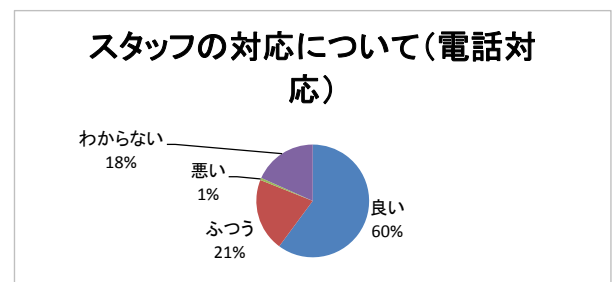

## 3. 普段の図書館の利用内容について

	全体		
1 図書(雑誌)の貸出	168	96.0%	
2 図書(雑誌)の閲覧(貸出なし)	49	28.0%	
3 視聴覚資料(CD・DVD)の貸出・返却	44	25.1%	
4 新聞の閲覧	18	10.3%	
5 調査・研究	8	4.6%	
6 インターネット利用	11	6.3%	
7 複写サービス	5	2.9%	
8 行事参加	4	2.3%	
9 自習室利用	13	7.4%	
10 その他	0	0.0%	

## 4. 図書館の利用目的について

	全体		
1 趣味や教養の知識を得る	155	90.6%	
2 学校の勉強に役立つ知識を得るため	7	4.1%	
3 ビジネス関係のスキルアップ	18	10.5%	
4 子育ての読み聞かせの絵本を借りるため	22	12.9%	
5 その他	17	9.9%	

5. 利用する図書館について

	全体		
1	和泉図書館	169	97.7%
2	シティプラザ図書館	46	26.6%
3	にじのとしょかん	18	10.4%
4	南部リージョンセンター図書室	3	1.7%
5	北部リージョンセンター図書室	13	7.5%

6. 図書館までの交通手段について

	全体		
1	徒歩	50	28.4%
2	自転車	82	46.6%
3	車	63	35.8%
4	バイク、原付	5	2.8%
5	電車	8	4.5%
6	バス	11	6.3%
7	その他	2	1.1%

7. 図書館を利用する回数について

	全体		
1	ほぼ毎日	7	4.0%
2	週2~3回	21	11.9%
3	週1回	40	22.7%
4	月2~3回	64	36.4%
5	月1回	29	16.5%
6	年に数回	11	6.3%
7	その他	2	1.1%

8. 図書館に滞在する時間について

	全体		
1	30分以下	69	41.1%
2	30分~1時間	66	39.3%
3	1時間~2時間	23	13.7%
4	2時間以上	8	4.8%

9.1. スタッフの対応について(電話対応)

	全体		
1	良い	92	60.1%
2	ふつう	32	20.9%
3	悪い	1	0.7%
4	わからない	28	18.3%

9.2. スタッフの対応について(窓口対応)

	全体	174	
1	良い	139	79.9%
2	ふつう	33	19.0%
3	悪い	0	0.0%
4	わからない	2	1.1%