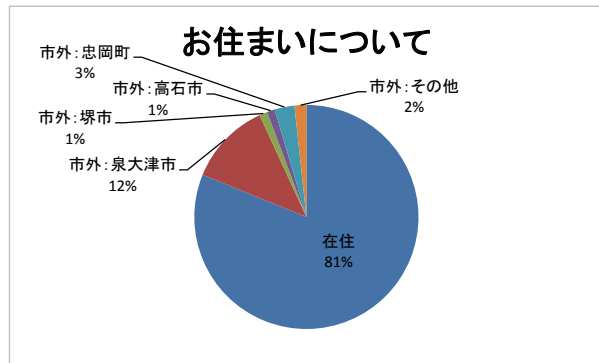

# 平成29年度指定管理者アンケート 集計結果(TRC和泉図書館)

- ・「TRC和泉図書館」「TRCシティプラザ図書館」「TRC北部リージョンセンター図書室」「TRC南部リージョンセンター図書室」の管理運営についてのアンケート
- ・実施日 2018年1月13日(土)～2月28日(水)
- ・実施場所:TRC和泉図書館、TRCシティプラザ図書館、TRC北部リージョンセンター図書室、TRC南部リージョンセンター図書室
- ・回収 176枚 (TRC和泉図書館)

## 1. お住まいについて

	全体		
1 在住	142	81.1%	
2 市外:泉大津市	21	12.0%	
3 市外:堺市	2	1.1%	
4 市外:高石市	2	1.1%	
5 市外:忠岡町	5	2.9%	
6 市外:その他	3	1.7%	

## 2. 年齢について

	全体		
1 20歳未満	9	5.1%	
2 20歳代	8	4.5%	
3 30歳代	12	6.8%	
4 40歳代	26	14.8%	
5 50歳代	21	11.9%	
6 60歳代	50	28.4%	
7 70歳代	40	22.7%	
8 80歳以上	10	5.7%	