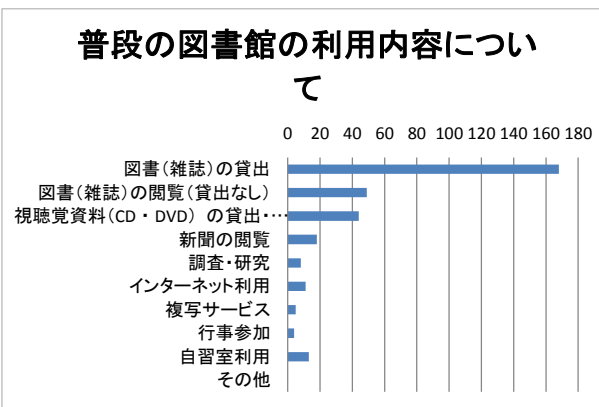

3. 普段の図書館の利用内容について

	全体		
1 図書(雑誌)の貸出	168	96.0%	
2 図書(雑誌)の閲覧(貸出なし)	49	28.0%	
3 視聴覚資料(CD・DVD)の貸出・返却	44	25.1%	
4 新聞の閲覧	18	10.3%	
5 調査・研究	8	4.6%	
6 インターネット利用	11	6.3%	
7 複写サービス	5	2.9%	
8 行事参加	4	2.3%	
9 自習室利用	13	7.4%	
10 その他	0	0.0%