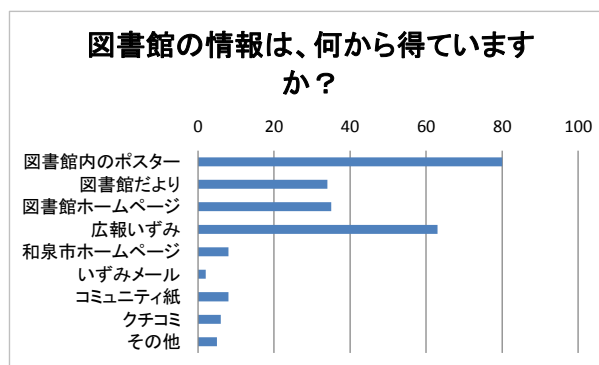

## 4. 図書館の利用目的について

	全体		
1 趣味や教養の知識を得る	155	90.6%	
2 学校の勉強に役立つ知識を得るため	7	4.1%	
3 ビジネス関係のスキルアップ	18	10.5%	
4 子育ての読み聞かせの絵本を借りるため	22	12.9%	
5 その他	17	9.9%	

5. 利用する図書館について

	全体		
1	和泉図書館	169	97.7%
2	シティプラザ図書館	46	26.6%
3	にじのとしょかん	18	10.4%
4	南部リージョンセンター図書室	3	1.7%
5	北部リージョンセンター図書室	13	7.5%

6. 図書館までの交通手段について

	全体		
1	徒歩	50	28.4%
2	自転車	82	46.6%
3	車	63	35.8%
4	バイク、原付	5	2.8%
5	電車	8	4.5%
6	バス	11	6.3%
7	その他	2	1.1%

7. 図書館を利用する回数について

	全体		
1	ほぼ毎日	7	4.0%
2	週2~3回	21	11.9%
3	週1回	40	22.7%
4	月2~3回	64	36.4%
5	月1回	29	16.5%
6	年に数回	11	6.3%
7	その他	2	1.1%

8. 図書館に滞在する時間について

	全体		
1	30分以下	69	41.1%
2	30分~1時間	66	39.3%
3	1時間~2時間	23	13.7%
4	2時間以上	8	4.8%

9.1. スタッフの対応について(電話対応)

	全体		
1	良い	92	60.1%
2	ふつう	32	20.9%
3	悪い	1	0.7%
4	わからない	28	18.3%

9.2. スタッフの対応について(窓口対応)

	全体	174	
1	良い	139	79.9%
2	ふつう	33	19.0%
3	悪い	0	0.0%
4	わからない	2	1.1%

9.3. スタッフの対応について(要望対応)

	全体	161	
1	良い	107	66.5%
2	ふつう	35	21.7%
3	悪い	1	0.6%
4	わからない	18	11.2%

10. 図書館の情報は、何から得ていますか？

	全体	162	
1	図書館内のポスター	80	49.4%
2	図書館だより	34	21.0%
3	図書館ホームページ	35	21.6%
4	広報いずみ	63	38.9%
5	和泉市ホームページ	8	4.9%
6	いずみメール	2	1.2%
7	コミュニティ紙	8	4.9%
8	クチコミ	6	3.7%
9	その他	5	3.1%