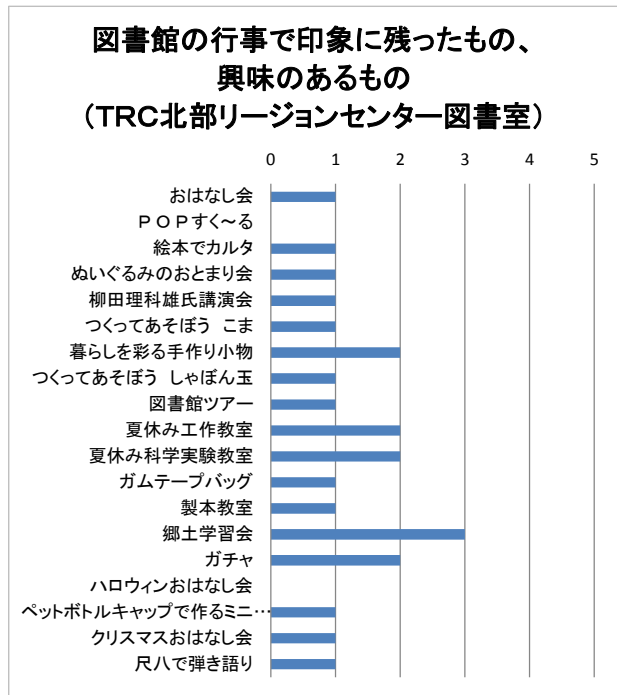

11.1. 図書館の行事で印象に残ったもの、興味のあるもの

(TRC和泉図書館)

	全体		
1	こどもまつり	2	3.9%
2	子ども手づくり教室	6	11.8%
3	子ども工作教室	6	11.8%
4	おうたのひ	1	2.0%
5	おりがみ教室	0	0.0%
6	おはなしのひ	3	5.9%
7	夏休み科学教室	5	9.8%
8	夏休み工作教室	3	5.9%
9	点字にチャレンジ!	4	7.8%
10	調べ学習ミニ講座	2	3.9%
11	女性のためのヨガ教室	14	27.5%
12	図書館お手伝い隊	4	7.8%
13	夏休みこわ〜いおはなし会	2	3.9%
14	第2回EHN総選挙	4	7.8%
15	映画上映会	13	25.5%
16	郷土学習会	2	3.9%
17	みんなでハロウィン	4	7.8%
18	初貸袋	9	17.6%
19	一日図書館員体験	7	13.7%
20	やよいな消しゴム作り	1	2.0%
21	シニア講座	9	17.6%
22	節分工作	3	5.9%
23	作品展	7	13.7%
24	宿題しよう会	1	2.0%

図書館の行事で印象に残ったもの、  
興味のあるもの  
(TRC和泉図書館)

11.2. 図書館の行事で印象に残ったもの、興味のあるもの

(TRCシティプラザ図書館)

	全体		
1	こどもまつり	2	8.3%
2	子ども手づくり教室	0	0.0%
3	おりがみ教室	1	4.2%
4	おはなし会	1	4.2%
5	ちいさなおはなし会	2	8.3%
6	映画会	1	4.2%
7	読み聞かせ隊	1	4.2%
8	むかしあそびをしよう	1	4.2%
9	外国語でえほんのよみきかせ	1	4.2%
10	紙ヒコーキを飛ばそう!	2	8.3%
11	調べ学習ミニ講座	2	8.3%
12	読書感想文おたすけ袋	2	8.3%
13	広瀬克也氏講演会	1	4.2%
14	しんねんこどもかるた会	1	4.2%
15	青空おはなし会	1	4.2%
16	郷土学習会	2	8.3%
17	夏休み工作教室	1	4.2%
18	夏休み科学実験教室	5	20.8%
19	本のリサイクル市	13	54.2%
20	手づくり人形	1	4.2%
21	春の工作教室	1	4.2%
22	冬の工作教室	1	4.2%
23	一日図書館員体験	2	8.3%
24	教育講演会	2	8.3%

図書館の行事で印象に残ったもの、  
興味のあるもの  
(TRCシティプラザ図書館)

11.3. 図書館の行事で印象に残ったもの、興味のあるもの

(TRC北部リージョンセンター図書室)

	全体		
1	おはなし会	1	12.5%
2	POPすく〜る	0	0.0%
3	絵本でカルタ	1	12.5%
4	ぬいぐるみのおとまり会	1	12.5%
5	柳田理科雄氏講演会	1	12.5%
6	つくってあそぼう こま	1	12.5%
7	暮らしを彩る手作り小物	2	25.0%
8	つくってあそぼう しゃぼん玉	1	12.5%
9	図書館ツアー	1	12.5%
10	夏休み工作教室	2	25.0%
11	夏休み科学実験教室	2	25.0%
12	ガムテープバッグ	1	12.5%
13	製本教室	1	12.5%
14	郷土学習会	3	37.5%
15	ガチャ	2	25.0%
16	ハロウィンおはなし会	0	0.0%
17	ペットボトルキャップで作るミニケーキ	1	12.5%
18	クリスマスおはなし会	1	12.5%
19	尺八で弾き語り	1	12.5%

11.4. 図書館の行事で印象に残ったもの、興味のあるもの

(TRC南部リージョンセンター図書室)

	全体		
1	おはなし会	0	0.0%
2	おやまのがっこう	2	66.7%
3	夏休み工作教室	2	66.7%
4	クリスマス工作	1	33.3%
5	お正月工作	1	33.3%
6	冬の工作	1	33.3%

11.5. 図書館の取り組みで印象に残ったもの、興味のあるもの

	全体		
1	すくすくタイム	2	40.0%
2	雑誌オーナー制度	2	40.0%
3	図書館を使った調べる学習コンクール	1	20.0%
19	絵本でカルタ	1	12.5%