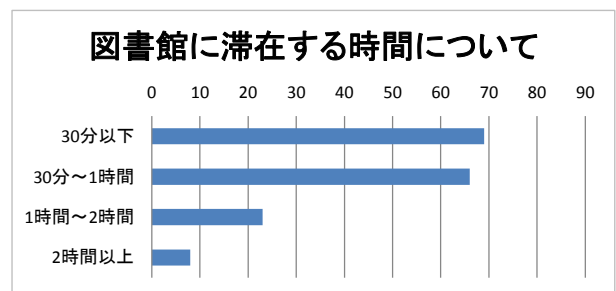

## 3. 普段の図書館の利用内容について

	全体		
1 図書(雑誌)の貸出	168	96.0%	
2 図書(雑誌)の閲覧(貸出なし)	49	28.0%	
3 視聴覚資料(CD・DVD)の貸出・返却	44	25.1%	
4 新聞の閲覧	18	10.3%	
5 調査・研究	8	4.6%	
6 インターネット利用	11	6.3%	
7 複写サービス	5	2.9%	
8 行事参加	4	2.3%	
9 自習室利用	13	7.4%	
10 その他	0	0.0%	

## 4. 図書館の利用目的について

	全体		
1 趣味や教養の知識を得る	155	90.6%	
2 学校の勉強に役立つ知識を得るため	7	4.1%	
3 ビジネス関係のスキルアップ	18	10.5%	
4 子育ての読み聞かせの絵本を借りるため	22	12.9%	
5 その他	17	9.9%	

5. 利用する図書館について

	全体		
1	和泉図書館	169	97.7%
2	シティプラザ図書館	46	26.6%
3	にじのとしょかん	18	10.4%
4	南部リージョンセンター図書室	3	1.7%
5	北部リージョンセンター図書室	13	7.5%

6. 図書館までの交通手段について

	全体		
1	徒歩	50	28.4%
2	自転車	82	46.6%
3	車	63	35.8%
4	バイク、原付	5	2.8%
5	電車	8	4.5%
6	バス	11	6.3%
7	その他	2	1.1%

7. 図書館を利用する回数について

	全体		
1	ほぼ毎日	7	4.0%
2	週2~3回	21	11.9%
3	週1回	40	22.7%
4	月2~3回	64	36.4%
5	月1回	29	16.5%
6	年に数回	11	6.3%
7	その他	2	1.1%

8. 図書館に滞在する時間について

	全体		
1	30分以下	69	41.1%
2	30分~1時間	66	39.3%
3	1時間~2時間	23	13.7%
4	2時間以上	8	4.8%

9.1. スタッフの対応について(電話対応)

	全体		
1	良い	92	60.1%
2	ふつう	32	20.9%
3	悪い	1	0.7%
4	わからない	28	18.3%

9.2. スタッフの対応について(窓口対応)

	全体	174	
1	良い	139	79.9%
2	ふつう	33	19.0%
3	悪い	0	0.0%
4	わからない	2	1.1%