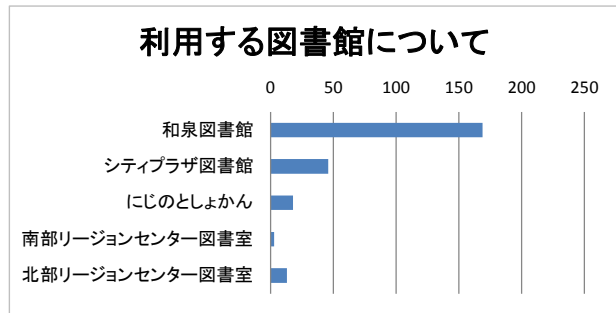

## 1. お住まいについて

	全体		
1 在住	142	81.1%	
2 市外:泉大津市	21	12.0%	
3 市外:堺市	2	1.1%	
4 市外:高石市	2	1.1%	
5 市外:忠岡町	5	2.9%	
6 市外:その他	3	1.7%	

## 2. 年齢について

	全体		
1 20歳未満	9	5.1%	
2 20歳代	8	4.5%	
3 30歳代	12	6.8%	
4 40歳代	26	14.8%	
5 50歳代	21	11.9%	
6 60歳代	50	28.4%	
7 70歳代	40	22.7%	
8 80歳以上	10	5.7%	

## 3. 普段の図書館の利用内容について

	全体		
1 図書(雑誌)の貸出	168	96.0%	
2 図書(雑誌)の閲覧(貸出なし)	49	28.0%	
3 視聴覚資料(CD・DVD)の貸出・返却	44	25.1%	
4 新聞の閲覧	18	10.3%	
5 調査・研究	8	4.6%	
6 インターネット利用	11	6.3%	
7 複写サービス	5	2.9%	
8 行事参加	4	2.3%	
9 自習室利用	13	7.4%	
10 その他	0	0.0%	

## 4. 図書館の利用目的について

	全体		
1 趣味や教養の知識を得る	155	90.6%	
2 学校の勉強に役立つ知識を得るため	7	4.1%	
3 ビジネス関係のスキルアップ	18	10.5%	
4 子育ての読み聞かせの絵本を借りるため	22	12.9%	
5 その他	17	9.9%	

5. 利用する図書館について

	全体		
1	和泉図書館	169	97.7%
2	シティプラザ図書館	46	26.6%
3	にじのとしょかん	18	10.4%
4	南部リージョンセンター図書室	3	1.7%
5	北部リージョンセンター図書室	13	7.5%