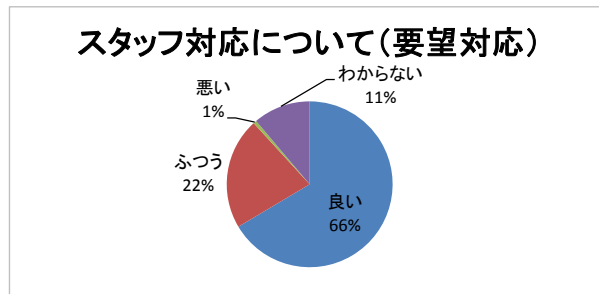

## 4. 図書館の利用目的について

	全体		
1 趣味や教養の知識を得る	155	90.6%	
2 学校の勉強に役立つ知識を得るため	7	4.1%	
3 ビジネス関係のスキルアップ	18	10.5%	
4 子育ての読み聞かせの絵本を借りるため	22	12.9%	
5 その他	17	9.9%	

5. 利用する図書館について

	全体		
1	和泉図書館	169	97.7%
2	シティプラザ図書館	46	26.6%
3	にじのとしょかん	18	10.4%
4	南部リージョンセンター図書室	3	1.7%
5	北部リージョンセンター図書室	13	7.5%

6. 図書館までの交通手段について

	全体		
1	徒歩	50	28.4%
2	自転車	82	46.6%
3	車	63	35.8%
4	バイク、原付	5	2.8%
5	電車	8	4.5%
6	バス	11	6.3%
7	その他	2	1.1%

7. 図書館を利用する回数について

	全体		
1	ほぼ毎日	7	4.0%
2	週2~3回	21	11.9%
3	週1回	40	22.7%
4	月2~3回	64	36.4%
5	月1回	29	16.5%
6	年に数回	11	6.3%
7	その他	2	1.1%

8. 図書館に滞在する時間について

	全体		
1	30分以下	69	41.1%
2	30分~1時間	66	39.3%
3	1時間~2時間	23	13.7%
4	2時間以上	8	4.8%

9.1. スタッフの対応について(電話対応)

	全体		
1	良い	92	60.1%
2	ふつう	32	20.9%
3	悪い	1	0.7%
4	わからない	28	18.3%

9.2. スタッフの対応について(窓口対応)

	全体	174	
1	良い	139	79.9%
2	ふつう	33	19.0%
3	悪い	0	0.0%
4	わからない	2	1.1%

9.3. スタッフの対応について(要望対応)

	全体	161	
1	良い	107	66.5%
2	ふつう	35	21.7%
3	悪い	1	0.6%
4	わからない	18	11.2%

10. 図書館の情報は、何から得ていますか？

	全体	162	
1	図書館内のポスター	80	49.4%
2	図書館だより	34	21.0%
3	図書館ホームページ	35	21.6%
4	広報いずみ	63	38.9%
5	和泉市ホームページ	8	4.9%
6	いずみメール	2	1.2%
7	コミュニティ紙	8	4.9%
8	クチコミ	6	3.7%
9	その他	5	3.1%