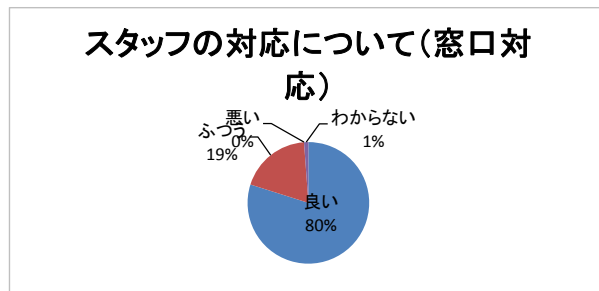

## 4. 図書館の利用目的について

	全体		
1 趣味や教養の知識を得る	155	90.6%	
2 学校の勉強に役立つ知識を得るため	7	4.1%	
3 ビジネス関係のスキルアップ	18	10.5%	
4 子育ての読み聞かせの絵本を借りるため	22	12.9%	
5 その他	17	9.9%	

5. 利用する図書館について

	全体		
1	和泉図書館	169	97.7%
2	シティプラザ図書館	46	26.6%
3	にじのとしょかん	18	10.4%
4	南部リージョンセンター図書室	3	1.7%
5	北部リージョンセンター図書室	13	7.5%

6. 図書館までの交通手段について

	全体		
1	徒歩	50	28.4%
2	自転車	82	46.6%
3	車	63	35.8%
4	バイク、原付	5	2.8%
5	電車	8	4.5%
6	バス	11	6.3%
7	その他	2	1.1%

7. 図書館を利用する回数について

	全体		
1	ほぼ毎日	7	4.0%
2	週2~3回	21	11.9%
3	週1回	40	22.7%
4	月2~3回	64	36.4%
5	月1回	29	16.5%
6	年に数回	11	6.3%
7	その他	2	1.1%

8. 図書館に滞在する時間について

	全体		
1	30分以下	69	41.1%
2	30分~1時間	66	39.3%
3	1時間~2時間	23	13.7%
4	2時間以上	8	4.8%

9.1. スタッフの対応について(電話対応)

	全体		
1	良い	92	60.1%
2	ふつう	32	20.9%
3	悪い	1	0.7%
4	わからない	28	18.3%

9.2. スタッフの対応について(窓口対応)

	全体	174	
1	良い	139	79.9%
2	ふつう	33	19.0%
3	悪い	0	0.0%
4	わからない	2	1.1%

9.3. スタッフの対応について(要望対応)

	全体	161	
1	良い	107	66.5%
2	ふつう	35	21.7%
3	悪い	1	0.6%
4	わからない	18	11.2%

10. 図書館の情報は、何から得ていますか？

	全体	162	
1	図書館内のポスター	80	49.4%
2	図書館だより	34	21.0%
3	図書館ホームページ	35	21.6%
4	広報いずみ	63	38.9%
5	和泉市ホームページ	8	4.9%
6	いずみメール	2	1.2%
7	コミュニティ紙	8	4.9%
8	クチコミ	6	3.7%
9	その他	5	3.1%