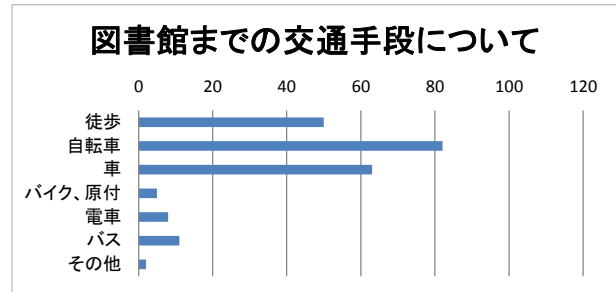

## 2. 年齢について

	全体		
1 20歳未満	9	5.1%	
2 20歳代	8	4.5%	
3 30歳代	12	6.8%	
4 40歳代	26	14.8%	
5 50歳代	21	11.9%	
6 60歳代	50	28.4%	
7 70歳代	40	22.7%	
8 80歳以上	10	5.7%	

## 3. 普段の図書館の利用内容について

	全体		
1 図書(雑誌)の貸出	168	96.0%	
2 図書(雑誌)の閲覧(貸出なし)	49	28.0%	
3 視聴覚資料(CD・DVD)の貸出・返却	44	25.1%	
4 新聞の閲覧	18	10.3%	
5 調査・研究	8	4.6%	
6 インターネット利用	11	6.3%	
7 複写サービス	5	2.9%	
8 行事参加	4	2.3%	
9 自習室利用	13	7.4%	
10 その他	0	0.0%	

## 4. 図書館の利用目的について

	全体		
1 趣味や教養の知識を得る	155	90.6%	
2 学校の勉強に役立つ知識を得るため	7	4.1%	
3 ビジネス関係のスキルアップ	18	10.5%	
4 子育ての読み聞かせの絵本を借りるため	22	12.9%	
5 その他	17	9.9%	

5. 利用する図書館について

	全体		
1	和泉図書館	169	97.7%
2	シティプラザ図書館	46	26.6%
3	にじのとしょかん	18	10.4%
4	南部リージョンセンター図書室	3	1.7%
5	北部リージョンセンター図書室	13	7.5%

6. 図書館までの交通手段について

	全体		
1	徒歩	50	28.4%
2	自転車	82	46.6%
3	車	63	35.8%
4	バイク、原付	5	2.8%
5	電車	8	4.5%
6	バス	11	6.3%
7	その他	2	1.1%

7. 図書館を利用する回数について

	全体		
1	ほぼ毎日	7	4.0%
2	週2~3回	21	11.9%
3	週1回	40	22.7%
4	月2~3回	64	36.4%
5	月1回	29	16.5%
6	年に数回	11	6.3%
7	その他	2	1.1%