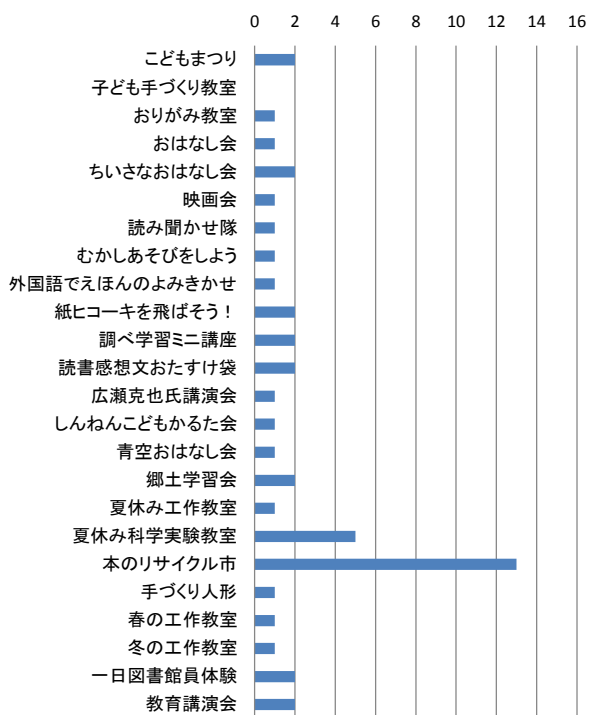

11.1. 図書館の行事で印象に残ったもの、興味のあるもの

(TRC和泉図書館)

	全体		
1	こどもまつり	2	3.9%
2	子ども手づくり教室	6	11.8%
3	子ども工作教室	6	11.8%
4	おうたのひ	1	2.0%
5	おりがみ教室	0	0.0%
6	おはなしのひ	3	5.9%
7	夏休み科学教室	5	9.8%
8	夏休み工作教室	3	5.9%
9	点字にチャレンジ!	4	7.8%
10	調べ学習ミニ講座	2	3.9%
11	女性のためのヨガ教室	14	27.5%
12	図書館お手伝い隊	4	7.8%
13	夏休みこわ〜いおはなし会	2	3.9%
14	第2回EHN総選挙	4	7.8%
15	映画上映会	13	25.5%
16	郷土学習会	2	3.9%
17	みんなでハロウィン	4	7.8%
18	初貸袋	9	17.6%
19	一日図書館員体験	7	13.7%
20	やよいな消しゴム作り	1	2.0%
21	シニア講座	9	17.6%
22	節分工作	3	5.9%
23	作品展	7	13.7%
24	宿題しよう会	1	2.0%

図書館の行事で印象に残ったもの、  
興味のあるもの  
(TRC和泉図書館)

11.2. 図書館の行事で印象に残ったもの、興味のあるもの

(TRCシティプラザ図書館)

	全体		
1	こどもまつり	2	8.3%
2	子ども手づくり教室	0	0.0%
3	おりがみ教室	1	4.2%
4	おはなし会	1	4.2%
5	ちいさなおはなし会	2	8.3%
6	映画会	1	4.2%
7	読み聞かせ隊	1	4.2%
8	むかしあそびをしよう	1	4.2%
9	外国語でえほんのよみきかせ	1	4.2%
10	紙ヒコーキを飛ばそう!	2	8.3%
11	調べ学習ミニ講座	2	8.3%
12	読書感想文おたすけ袋	2	8.3%
13	広瀬克也氏講演会	1	4.2%
14	しんねんこどもかるた会	1	4.2%
15	青空おはなし会	1	4.2%
16	郷土学習会	2	8.3%
17	夏休み工作教室	1	4.2%
18	夏休み科学実験教室	5	20.8%
19	本のリサイクル市	13	54.2%
20	手づくり人形	1	4.2%
21	春の工作教室	1	4.2%
22	冬の工作教室	1	4.2%
23	一日図書館員体験	2	8.3%
24	教育講演会	2	8.3%

図書館の行事で印象に残ったもの、  
興味のあるもの  
(TRCシティプラザ図書館)

11.3. 図書館の行事で印象に残ったもの、興味のあるもの

(TRC北部リージョンセンター図書室)

	全体		
1	おはなし会	1	12.5%
2	POPすく〜る	0	0.0%
3	絵本でカルタ	1	12.5%
4	ぬいぐるみのおとまり会	1	12.5%
5	柳田理科雄氏講演会	1	12.5%
6	つくってあそぼう こま	1	12.5%
7	暮らしを彩る手作り小物	2	25.0%
8	つくってあそぼう しゃぼん玉	1	12.5%
9	図書館ツアー	1	12.5%
10	夏休み工作教室	2	25.0%
11	夏休み科学実験教室	2	25.0%
12	ガムテープバッグ	1	12.5%
13	製本教室	1	12.5%
14	郷土学習会	3	37.5%
15	ガチャ	2	25.0%
16	ハロウィンおはなし会	0	0.0%
17	ペットボトルキャップで作るミニケーキ	1	12.5%
18	クリスマスおはなし会	1	12.5%
19	尺八で弾き語り	1	12.5%