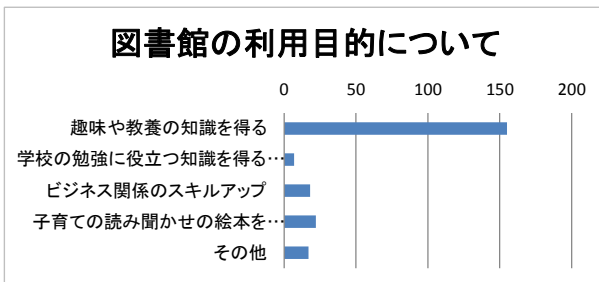

## 1. お住まいについて

	全体		
1 在住	142	81.1%	
2 市外:泉大津市	21	12.0%	
3 市外:堺市	2	1.1%	
4 市外:高石市	2	1.1%	
5 市外:忠岡町	5	2.9%	
6 市外:その他	3	1.7%	

## 2. 年齢について

	全体		
1 20歳未満	9	5.1%	
2 20歳代	8	4.5%	
3 30歳代	12	6.8%	
4 40歳代	26	14.8%	
5 50歳代	21	11.9%	
6 60歳代	50	28.4%	
7 70歳代	40	22.7%	
8 80歳以上	10	5.7%	

## 3. 普段の図書館の利用内容について

	全体		
1 図書(雑誌)の貸出	168	96.0%	
2 図書(雑誌)の閲覧(貸出なし)	49	28.0%	
3 視聴覚資料(CD・DVD)の貸出・返却	44	25.1%	
4 新聞の閲覧	18	10.3%	
5 調査・研究	8	4.6%	
6 インターネット利用	11	6.3%	
7 複写サービス	5	2.9%	
8 行事参加	4	2.3%	
9 自習室利用	13	7.4%	
10 その他	0	0.0%	

## 4. 図書館の利用目的について

	全体		
1 趣味や教養の知識を得る	155	90.6%	
2 学校の勉強に役立つ知識を得るため	7	4.1%	
3 ビジネス関係のスキルアップ	18	10.5%	
4 子育ての読み聞かせの絵本を借りるため	22	12.9%	
5 その他	17	9.9%	

5. 利用する図書館について

	全体		
1	和泉図書館	169	97.7%
2	シティプラザ図書館	46	26.6%
3	にじのとしょかん	18	10.4%
4	南部リージョンセンター図書室	3	1.7%
5	北部リージョンセンター図書室	13	7.5%