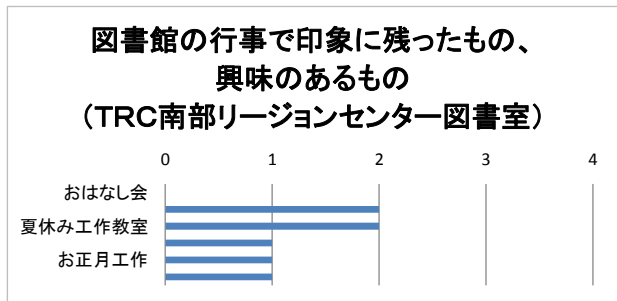

11.1. 図書館の行事で印象に残ったもの、興味のあるもの

(TRC和泉図書館)

	全体		
1	こどもまつり	2	3.9%
2	子ども手づくり教室	6	11.8%
3	子ども工作教室	6	11.8%
4	おうたのひ	1	2.0%
5	おりがみ教室	0	0.0%
6	おはなしのひ	3	5.9%
7	夏休み科学教室	5	9.8%
8	夏休み工作教室	3	5.9%
9	点字にチャレンジ!	4	7.8%
10	調べ学習ミニ講座	2	3.9%
11	女性のためのヨガ教室	14	27.5%
12	図書館お手伝い隊	4	7.8%
13	夏休みこわ〜いおはなし会	2	3.9%
14	第2回EHN総選挙	4	7.8%
15	映画上映会	13	25.5%
16	郷土学習会	2	3.9%
17	みんなでハロウィン	4	7.8%
18	初貸袋	9	17.6%
19	一日図書館員体験	7	13.7%
20	やよいな消しゴム作り	1	2.0%
21	シニア講座	9	17.6%
22	節分工作	3	5.9%
23	作品展	7	13.7%
24	宿題しよう会	1	2.0%

図書館の行事で印象に残ったもの、  
興味のあるもの  
(TRC和泉図書館)

11.2. 図書館の行事で印象に残ったもの、興味のあるもの

(TRCシティプラザ図書館)

	全体		
1	こどもまつり	2	8.3%
2	子ども手づくり教室	0	0.0%
3	おりがみ教室	1	4.2%
4	おはなし会	1	4.2%
5	ちいさなおはなし会	2	8.3%
6	映画会	1	4.2%
7	読み聞かせ隊	1	4.2%
8	むかしあそびをしよう	1	4.2%
9	外国語でえほんのよみきかせ	1	4.2%
10	紙ヒコーキを飛ばそう!	2	8.3%
11	調べ学習ミニ講座	2	8.3%
12	読書感想文おたすけ袋	2	8.3%
13	広瀬克也氏講演会	1	4.2%
14	しんねんこどもかるた会	1	4.2%
15	青空おはなし会	1	4.2%
16	郷土学習会	2	8.3%
17	夏休み工作教室	1	4.2%
18	夏休み科学実験教室	5	20.8%
19	本のリサイクル市	13	54.2%
20	手づくり人形	1	4.2%
21	春の工作教室	1	4.2%
22	冬の工作教室	1	4.2%
23	一日図書館員体験	2	8.3%
24	教育講演会	2	8.3%

図書館の行事で印象に残ったもの、  
興味のあるもの  
(TRCシティプラザ図書館)

11.3. 図書館の行事で印象に残ったもの、興味のあるもの

(TRC北部リージョンセンター図書室)

	全体		
1	おはなし会	1	12.5%
2	POPすく〜る	0	0.0%
3	絵本でカルタ	1	12.5%
4	ぬいぐるみのおとまり会	1	12.5%
5	柳田理科雄氏講演会	1	12.5%
6	つくってあそぼう こま	1	12.5%
7	暮らしを彩る手作り小物	2	25.0%
8	つくってあそぼう しゃぼん玉	1	12.5%
9	図書館ツアー	1	12.5%
10	夏休み工作教室	2	25.0%
11	夏休み科学実験教室	2	25.0%
12	ガムテープバッグ	1	12.5%
13	製本教室	1	12.5%
14	郷土学習会	3	37.5%
15	ガチャ	2	25.0%
16	ハロウィンおはなし会	0	0.0%
17	ペットボトルキャップで作るミニケーキ	1	12.5%
18	クリスマスおはなし会	1	12.5%
19	尺八で弾き語り	1	12.5%

11.4. 図書館の行事で印象に残ったもの、興味のあるもの

(TRC南部リージョンセンター図書室)

	全体		
1	おはなし会	0	0.0%
2	おやまのがっこう	2	66.7%
3	夏休み工作教室	2	66.7%
4	クリスマス工作	1	33.3%
5	お正月工作	1	33.3%
6	冬の工作	1	33.3%

11.5. 図書館の取り組みで印象に残ったもの、興味のあるもの

	全体		
1	すくすくタイム	2	40.0%
2	雑誌オーナー制度	2	40.0%
3	図書館を使った調べる学習コンクール	1	20.0%
19	絵本でカルタ	1	12.5%